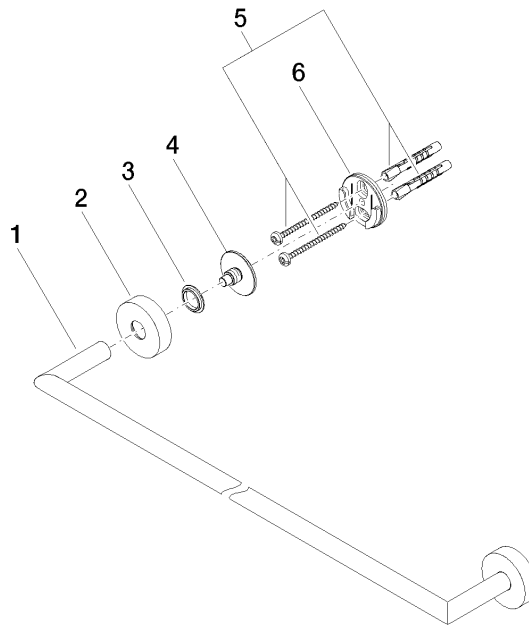

83 060 979

- Stichmaß 600 mm
- Breite 640 mm
- Höhe 40 mm
- Rosette Ø 40 mm
- Ausladung 65 mm

Passt zu ELIO, ENO, MEM, META SQUARE, SYNC und TARA ULTRA

Passt zu: ENO, SYNC, TARA ULTRA, META SQUARE

	Platin gebürstet	83 060 979-06
	Chrom	83 060 979-00
	Dark Chrome	83 060 979-19
	Schwarz matt	83 060 979-33
	Champagne gebürstet (22kt Gold)	83 060 979-46
	Champagne (22kt Gold)	83 060 979-47
	Chrom gebürstet	83 060 979-93
	Dark Platinum gebürstet	83 060 979-99

83 060 979

mm [inches]

83 060 979

Ersatzteile für die
anderen
Oberflächenvarianten
finden Sie hier:
Chrom

Ersatzteilstückliste

Nr.	Artikelnummer	Benennung	Verbaumenge	Lieferzeit
1	05 28 22 622 00-06	Halter	1	10
2	08 27 97 500-06	Rosette	2	10
3	08 30 11 516 90	Ring	2	2
4	08 17 97 560 90	Halter	2	2
5	05 30 31 025 00 90	Befestigungssatz	2	2
6	08 17 97 501 07	Halter	2	2