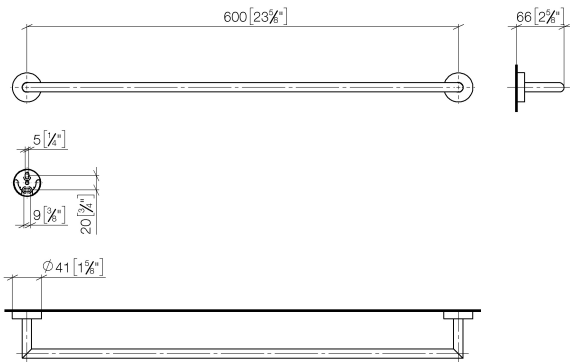

83 060 979

- Stichmaß 600 mm
- Breite 640 mm
- Höhe 40 mm
- Rosette Ø 40 mm
- Ausladung 65 mm

Passt zu ELIO, ENO, MEM, META SQUARE, SYNC und TARA ULTRA

Passt zu: ENO, SYNC, TARA ULTRA, META SQUARE

	Platin gebürstet	83 060 979-06
	Chrom	83 060 979-00
	Dark Chrome	83 060 979-19
	Schwarz matt	83 060 979-33
	Champagne gebürstet (22kt Gold)	83 060 979-46
	Champagne (22kt Gold)	83 060 979-47
	Chrom gebürstet	83 060 979-93
	Dark Platinum gebürstet	83 060 979-99

83 060 979

mm [inches]

83 060 979

Ersatzteile für die
anderen
Oberflächenvarianten
finden Sie hier:
Chrom

Ersatzteilstückliste

Nr.	Artikelnummer	Benennung	Verbaumenge	Lieferzeit
1	05 28 22 622 00-06	Halter	1	10
2	08 27 97 500-06	Rosette	2	10
3	08 30 11 516 90	Ring	2	2
4	08 17 97 560 90	Halter	2	2
5	05 30 31 025 00 90	Befestigungssatz	2	2
6	08 17 97 501 07	Halter	2	2