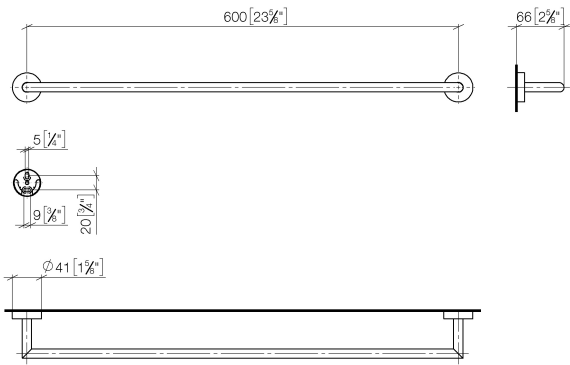

83 060 979

- Stichmaß 600 mm
- Breite 640 mm
- Höhe 40 mm
- Rosette Ø 40 mm
- Ausladung 65 mm

Passt zu ELIO, ENO, MEM, META SQUARE, SYNC und TARA ULTRA

Passt zu: ENO, SYNC, TARA ULTRA, META SQUARE

	Dark Chrome	83 060 979-19
	Chrom	83 060 979-00
	Platin gebürstet	83 060 979-06
	Schwarz matt	83 060 979-33
	Champagne gebürstet (22kt Gold)	83 060 979-46
	Champagne (22kt Gold)	83 060 979-47
	Chrom gebürstet	83 060 979-93
	Dark Platinum gebürstet	83 060 979-99

83 060 979

mm [inches]

83 060 979

Ersatzteile für die
anderen
Oberflächenvarianten
finden Sie hier:
Chrom