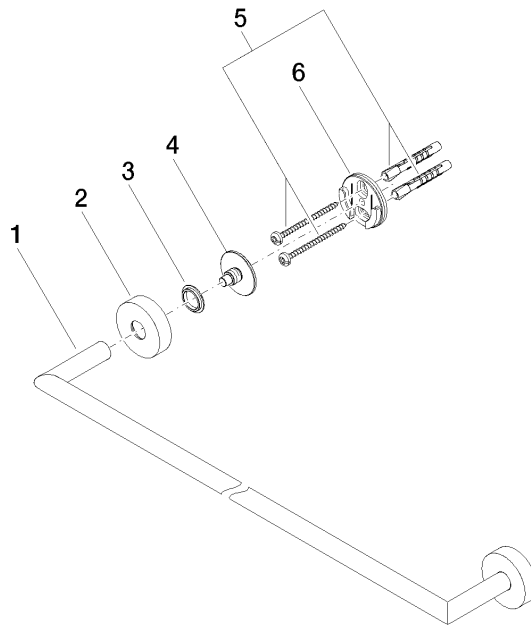

83 060 979

- Stichmaß 600 mm
- Breite 640 mm
- Höhe 40 mm
- Rosette Ø 40 mm
- Ausladung 65 mm

Passt zu ELIO, ENO, MEM, META SQUARE, SYNC und TARA ULTRA

Passt zu: ENO, SYNC, TARA ULTRA, META SQUARE

	Schwarz matt	83 060 979-33
	Chrom	83 060 979-00
	Platin gebürstet	83 060 979-06
	Dark Chrome	83 060 979-19
	Champagne gebürstet (22kt Gold)	83 060 979-46
	Champagne (22kt Gold)	83 060 979-47
	Chrom gebürstet	83 060 979-93
	Dark Platinum gebürstet	83 060 979-99

83 060 979

mm [inches]

83 060 979

Ersatzteile für die
anderen
Oberflächenvarianten
finden Sie hier:
Chrom

Ersatzteilstückliste

Nr.	Artikelnummer	Benennung	Verbaumenge	Lieferzeit
1	05 28 22 622 00-33	Halter	1	30
2	08 27 97 500-33	Rosette	2	30
3	08 30 11 516 90	Ring	2	2
4	08 17 97 560 90	Halter	2	2
5	05 30 31 025 00 90	Befestigungssatz	2	2
6	08 17 97 501 07	Halter	2	2