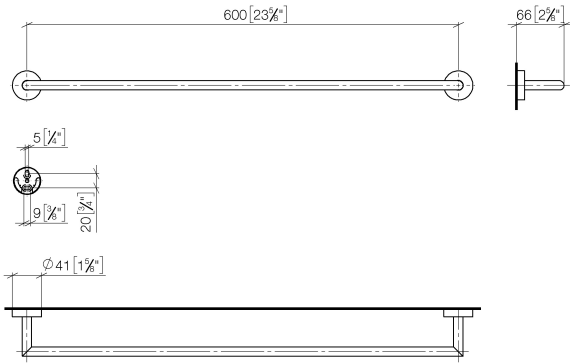

83 060 979

- Stichmaß 600 mm
- Breite 640 mm
- Höhe 40 mm
- Rosette Ø 40 mm
- Ausladung 65 mm

Passt zu ELIO, ENO, MEM, META SQUARE, SYNC und TARA ULTRA

Passt zu: ENO, SYNC, TARA ULTRA, META SQUARE

	Schwarz matt	83 060 979-33
	Chrom	83 060 979-00
	Platin gebürstet	83 060 979-06
	Dark Chrome	83 060 979-19
	Champagne gebürstet (22kt Gold)	83 060 979-46
	Champagne (22kt Gold)	83 060 979-47
	Chrom gebürstet	83 060 979-93
	Dark Platinum gebürstet	83 060 979-99

83 060 979

mm [inches]

83 060 979

Ersatzteile für die
anderen
Oberflächenvarianten
finden Sie hier:
Chrom

Ersatzteilstückliste

Nr.	Artikelnummer	Benennung	Verbaumenge	Lieferzeit
1	05 28 22 622 00-33	Halter	1	30
2	08 27 97 500-33	Rosette	2	30
3	08 30 11 516 90	Ring	2	2
4	08 17 97 560 90	Halter	2	2
5	05 30 31 025 00 90	Befestigungssatz	2	2
6	08 17 97 501 07	Halter	2	2