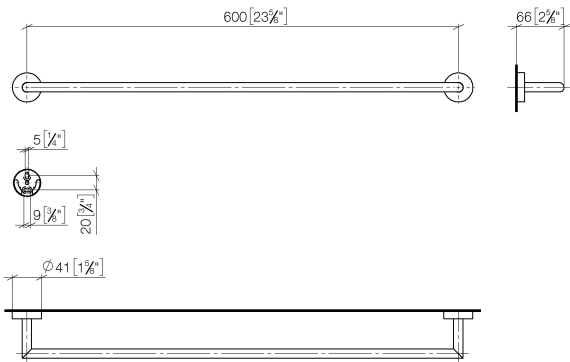

83 060 979

- Stichmaß 600 mm
- Breite 640 mm
- Höhe 40 mm
- Rosette Ø 40 mm
- Ausladung 65 mm

Passt zu ELIO, ENO, MEM, META SQUARE, SYNC und TARA ULTRA

Passt zu: ENO, SYNC, TARA ULTRA, META SQUARE

	Chrom gebürstet	83 060 979-93
	Chrom	83 060 979-00
	Platin gebürstet	83 060 979-06
	Dark Chrome	83 060 979-19
	Schwarz matt	83 060 979-33
	Champagne gebürstet (22kt Gold)	83 060 979-46
	Champagne (22kt Gold)	83 060 979-47
	Dark Platinum gebürstet	83 060 979-99

83 060 979

mm [inches]

83 060 979

Ersatzteile für die  
anderen  
Oberflächenvarianten  
finden Sie hier:  
Chrom

**Ersatzteilstückliste**

Nr.	Artikelnummer	Benennung	Verbaumenge	Lieferzeit
1	05 28 22 622 00-93	Halter	1	20
2	08 27 97 500-93	Rosette	2	20
3	08 30 11 516 90	Ring	2	2
4	08 17 97 560 90	Halter	2	2
5	05 30 31 025 00 90	Befestigungssatz	2	2
6	08 17 97 501 07	Halter	2	2