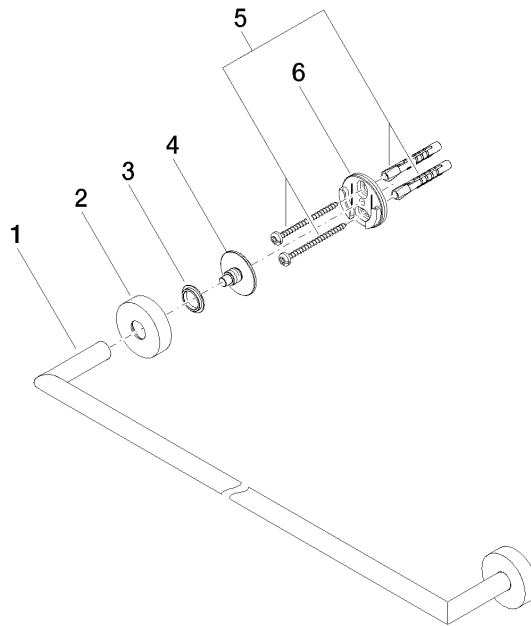

83 060 979

- Stichmaß 600 mm
- Breite 640 mm
- Höhe 40 mm
- Rosette Ø 40 mm
- Ausladung 65 mm

Passt zu ELIO, ENO, MEM, META SQUARE, SYNC und TARA ULTRA

Passt zu: ENO, SYNC, TARA ULTRA, META SQUARE

	Chrom gebürstet	83 060 979-93
	Chrom	83 060 979-00
	Platin gebürstet	83 060 979-06
	Dark Chrome	83 060 979-19
	Schwarz matt	83 060 979-33
	Champagne gebürstet (22kt Gold)	83 060 979-46
	Champagne (22kt Gold)	83 060 979-47
	Dark Platinum gebürstet	83 060 979-99

83 060 979

mm [inches]

83 060 979

Ersatzteile für die  
anderen  
Oberflächenvarianten  
finden Sie hier:  
Chrom

**Ersatzteilstückliste**

Nr.	Artikelnummer	Benennung	Verbaumenge	Lieferzeit
1	05 28 22 622 00-93	Halter	1	20
2	08 27 97 500-93	Rosette	2	20
3	08 30 11 516 90	Ring	2	2
4	08 17 97 560 90	Halter	2	2
5	05 30 31 025 00 90	Befestigungssatz	2	2
6	08 17 97 501 07	Halter	2	2