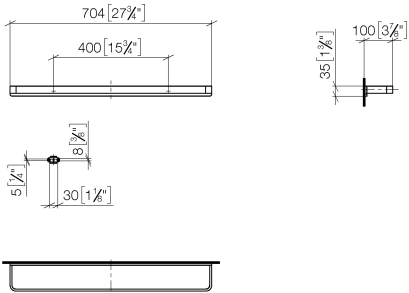

83 070 710

- Stichmaß 400 mm
- Breite 704 mm
- Höhe 35 mm
- Ausladung 100 mm

Platin gebürstet

83 070 710-06

Chrom

83 070 710-00

83 070 710

mm [inches]  
M 1:10

### Ersatzteilstückliste

Nr.	Artikelnummer	Benennung	Verbaumenge	Lieferzeit
1	05 17 20 717 00 90	Befestigungssatz	2	2
2	90 30 30 059 00 90	Schraube	2	2
3	08 17 71 501-06	Halter	1	60
4	90 31 11 112 00 90	Stift	2	2
5	08 17 71 551-06	Halter	1	60