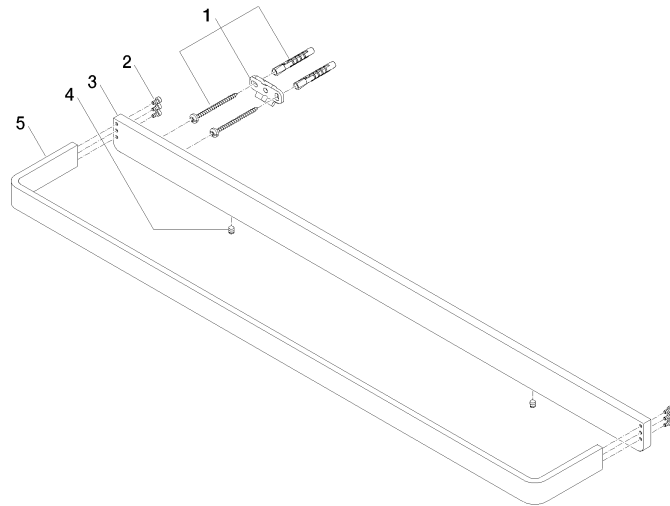

83 070 710

- Stichmaß 400 mm
- Breite 704 mm
- Höhe 35 mm
- Ausladung 100 mm

Platin gebürstet

83 070 710-06

Chrom

83 070 710-00

83 070 710

mm [inches]  
M 1:10

### Ersatzteilstückliste

Nr.	Artikelnummer	Benennung	Verbaumenge	Lieferzeit
1	05 17 20 717 00 90	Befestigungssatz	2	2
2	90 30 30 059 00 90	Schraube	2	2
3	08 17 71 501-06	Halter	1	60
4	90 31 11 112 00 90	Stift	2	2
5	08 17 71 551-06	Halter	1	60