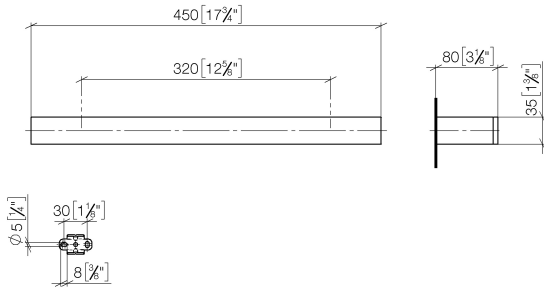

83 070 780

- Stichmaß 320 mm
- Breite 450 mm
- Höhe 35 mm
- Ausladung 80 mm

	Chrom	83 070 780-00
	Platin gebürstet	83 070 780-06
	Platin	83 070 780-08
	Dark Chrome	83 070 780-19
	Messing gebürstet (23kt Gold)	83 070 780-28
	Champagne gebürstet (22kt Gold)	83 070 780-46
	Champagne (22kt Gold)	83 070 780-47
	Dark Platinum gebürstet	83 070 780-99

83 070 780

mm [inches]

83 070 780

Ersatzteile für die  
anderen  
Oberflächenvarianten  
finden Sie hier: Platin  
gebürstet

### Ersatzteilstückliste

Nr.	Artikelnummer	Benennung	Verbaumenge	Lieferzeit
1	05 17 20 717 00 90	Befestigungssatz	2	2
2	90 31 11 004 00 90	Stift	2	2