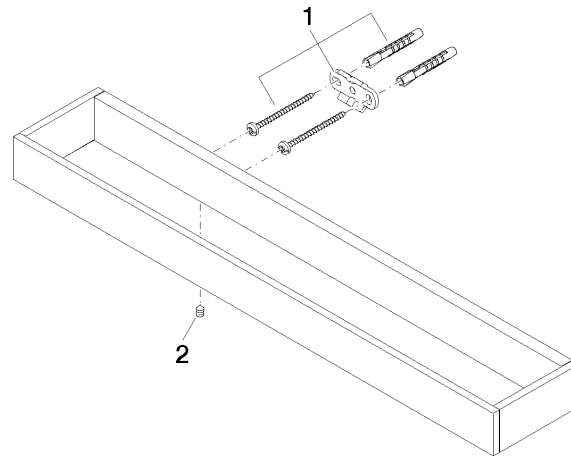

83 070 780

- Stichmaß 320 mm
- Breite 450 mm
- Höhe 35 mm
- Ausladung 80 mm

	Chrom	83 070 780-00
	Platin gebürstet	83 070 780-06
	Platin	83 070 780-08
	Dark Chrome	83 070 780-19
	Messing gebürstet (23kt Gold)	83 070 780-28
	Champagne gebürstet (22kt Gold)	83 070 780-46
	Champagne (22kt Gold)	83 070 780-47
	Dark Platinum gebürstet	83 070 780-99

83 070 780

mm [inches]

83 070 780

Ersatzteile für die  
anderen  
Oberflächenvarianten  
finden Sie hier: Platin  
gebürstet

### Ersatzteilstückliste

Nr.	Artikelnummer	Benennung	Verbaumenge	Lieferzeit
1	05 17 20 717 00 90	Befestigungssatz	2	2
2	90 31 11 004 00 90	Stift	2	2