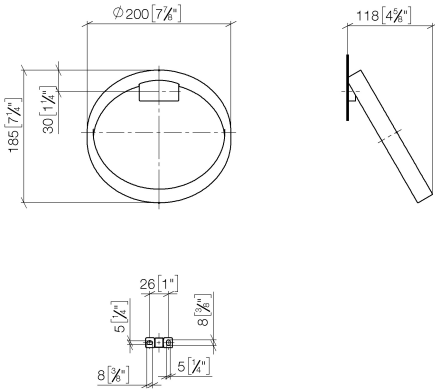

83 200 811

- Breite 200 mm
- Ausladung 118 mm

	Messing gebürstet (23kt Gold)	83 200 811-28
	Chrom	83 200 811-00
	Platin gebürstet	83 200 811-06
	Dark Chrome	83 200 811-19
	Dark Platinum gebürstet	83 200 811-99

83 200 811

mm [inches]

83 200 811

Ersatzteile für die
anderen
Oberflächenvarianten
finden Sie hier:
Chrom

Ersatzteilstückliste

Nr.	Artikelnummer	Benennung	Verbaumenge	Lieferzeit
1	90 31 11 004 00 90	Stift	1	2
2	09 30 30 167 90	Schraube	3	2
3	05 17 20 758 00 90	Befestigungssatz	1	2