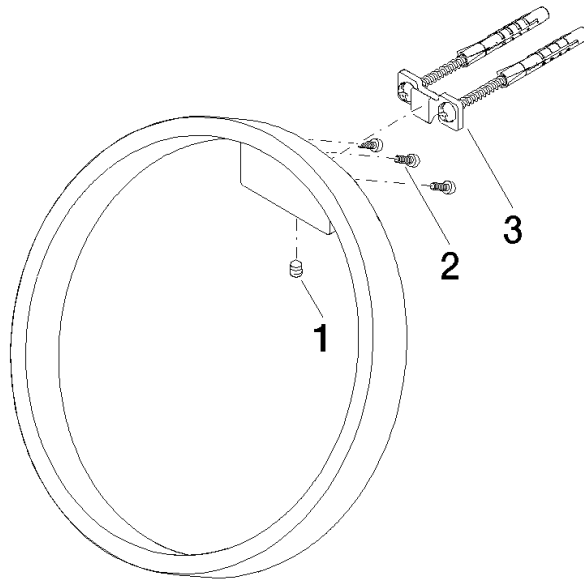

83 200 811

- Breite 200 mm
- Ausladung 118 mm

	Messing gebürstet (23kt Gold)	83 200 811-28
	Chrom	83 200 811-00
	Platin gebürstet	83 200 811-06
	Dark Chrome	83 200 811-19
	Dark Platinum gebürstet	83 200 811-99

83 200 811

mm [inches]

83 200 811

Ersatzteile für die
anderen
Oberflächenvarianten
finden Sie hier:
Chrom

Ersatzteilstückliste

Nr.	Artikelnummer	Benennung	Verbaumenge	Lieferzeit
1	90 31 11 004 00 90	Stift	1	2
2	09 30 30 167 90	Schraube	3	2
3	05 17 20 758 00 90	Befestigungssatz	1	2