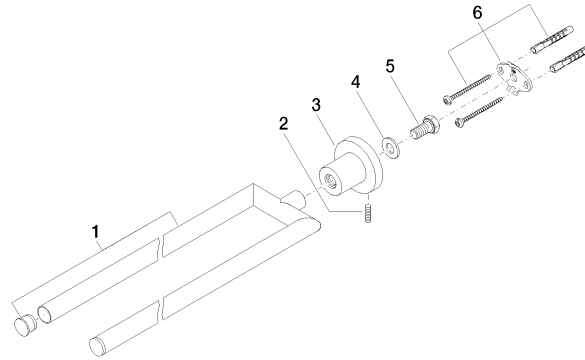

83 210 892

- Breite 90 mm
- Höhe 55 mm
- Rosette Ø 55 mm
- Ausladung 460 mm

	Chrom	83 210 892-00
	Platin gebürstet	83 210 892-06
	Platin	83 210 892-08
	Dark Chrome	83 210 892-19
	Messing gebürstet (23kt Gold)	83 210 892-28
	Schwarz matt	83 210 892-33
	Champagne gebürstet (22kt Gold)	83 210 892-46
	Champagne (22kt Gold)	83 210 892-47
	Chrom gebürstet	83 210 892-93
	Dark Platinum gebürstet	83 210 892-99

83 210 892

mm [inches]

83 210 892

Ersatzteile für die
anderen
Oberflächenvarianten
finden Sie hier: Platin
gebürstet

Ersatzteilstückliste

Nr.	Artikelnummer	Benennung	Verbaumenge	Lieferzeit
1	90 17 89 554 00-00	Halter	1	10
2	04 31 11 113 00 90	Stift	1	2
3	08 17 89 505-00	Halter	1	10
4	09 30 11 046 90	Scheibe	1	2
5	09 30 30 071 90	Schraube	1	2
6	05 17 20 739 00 90	Befestigungssatz	1	2