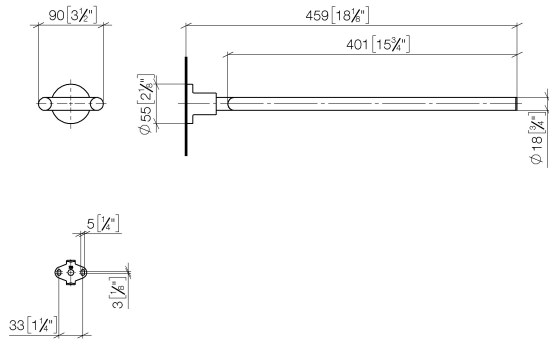

83 210 892

- Breite 90 mm
- Höhe 55 mm
- Rosette Ø 55 mm
- Ausladung 460 mm

	Chrom	83 210 892-00
	Platin gebürstet	83 210 892-06
	Platin	83 210 892-08
	Dark Chrome	83 210 892-19
	Messing gebürstet (23kt Gold)	83 210 892-28
	Schwarz matt	83 210 892-33
	Champagne gebürstet (22kt Gold)	83 210 892-46
	Champagne (22kt Gold)	83 210 892-47
	Chrom gebürstet	83 210 892-93
	Dark Platinum gebürstet	83 210 892-99

83 210 892

mm [inches]

83 210 892

Ersatzteile für die
anderen
Oberflächenvarianten
finden Sie hier: Platin
gebürstet

Ersatzteilstückliste

Nr.	Artikelnummer	Benennung	Verbaumenge	Lieferzeit
1	90 17 89 554 00-00	Halter	1	10
2	04 31 11 113 00 90	Stift	1	2
3	08 17 89 505-00	Halter	1	10
4	09 30 11 046 90	Scheibe	1	2
5	09 30 30 071 90	Schraube	1	2
6	05 17 20 739 00 90	Befestigungssatz	1	2