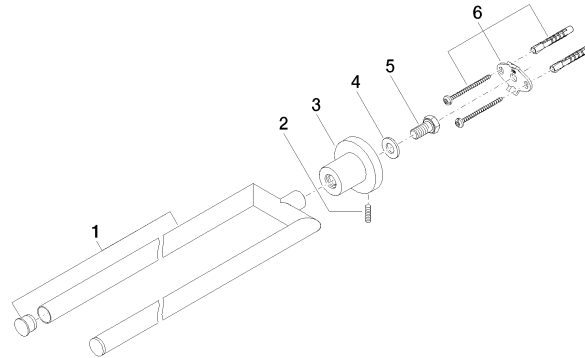

83 210 892

- Breite 90 mm
- Höhe 55 mm
- Rosette Ø 55 mm
- Ausladung 460 mm

	Platin gebürstet	83 210 892-06
	Chrom	83 210 892-00
	Platin	83 210 892-08
	Dark Chrome	83 210 892-19
	Messing gebürstet (23kt Gold)	83 210 892-28
	Schwarz matt	83 210 892-33
	Champagne gebürstet (22kt Gold)	83 210 892-46
	Champagne (22kt Gold)	83 210 892-47
	Chrom gebürstet	83 210 892-93
	Dark Platinum gebürstet	83 210 892-99

83 210 892

mm [inches]

83 210 892

Ersatzteile für die
anderen
Oberflächenvarianten
finden Sie hier:
Chrom

Ersatzteilstückliste

Nr.	Artikelnummer	Benennung	Verbaumenge	Lieferzeit
1	90 17 89 554 00-06	Halter	1	-
Ersatzteil nicht mehr bestellbar, bitte bestellen Sie den Nachfolgeartikel				
2	04 31 11 113 00 90	Stift	1	2
3	08 17 89 505-06	Halter	1	10
4	09 30 11 046 90	Scheibe	1	2
5	09 30 30 071 90	Schraube	1	2
6	05 17 20 739 00 90	Befestigungssatz	1	2