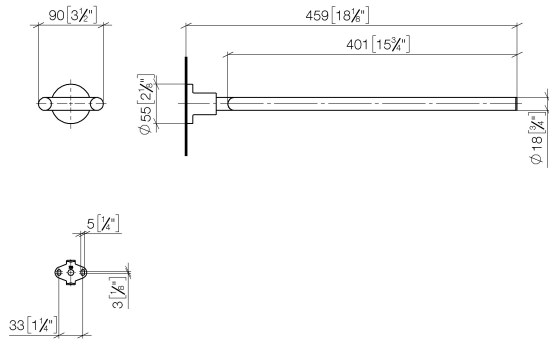

83 210 892

- Breite 90 mm
- Höhe 55 mm
- Rosette Ø 55 mm
- Ausladung 460 mm

	Platin gebürstet	83 210 892-06
	Chrom	83 210 892-00
	Platin	83 210 892-08
	Dark Chrome	83 210 892-19
	Messing gebürstet (23kt Gold)	83 210 892-28
	Schwarz matt	83 210 892-33
	Champagne gebürstet (22kt Gold)	83 210 892-46
	Champagne (22kt Gold)	83 210 892-47
	Chrom gebürstet	83 210 892-93
	Dark Platinum gebürstet	83 210 892-99

83 210 892

mm [inches]

83 210 892

Ersatzteile für die
anderen
Oberflächenvarianten
finden Sie hier:
Chrom

Ersatzteilstückliste

Nr.	Artikelnummer	Benennung	Verbaumenge	Lieferzeit
1	90 17 89 554 00-06	Halter	1	-
Ersatzteil nicht mehr bestellbar, bitte bestellen Sie den Nachfolgeartikel				
2	04 31 11 113 00 90	Stift	1	2
3	08 17 89 505-06	Halter	1	10
4	09 30 11 046 90	Scheibe	1	2
5	09 30 30 071 90	Schraube	1	2
6	05 17 20 739 00 90	Befestigungssatz	1	2