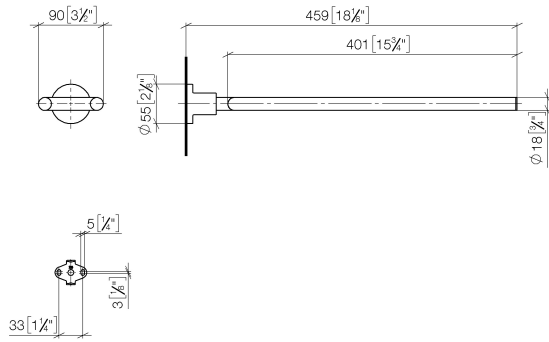

83 210 892

- Breite 90 mm
- Höhe 55 mm
- Rosette Ø 55 mm
- Ausladung 460 mm

	Champagne gebürstet (22kt Gold)	83 210 892-46
	Chrom	83 210 892-00
	Platin gebürstet	83 210 892-06
	Platin	83 210 892-08
	Dark Chrome	83 210 892-19
	Messing gebürstet (23kt Gold)	83 210 892-28
	Schwarz matt	83 210 892-33
	Champagne (22kt Gold)	83 210 892-47
	Chrom gebürstet	83 210 892-93
	Dark Platinum gebürstet	83 210 892-99

83 210 892

mm [inches]

83 210 892

Ersatzteile für die
anderen
Oberflächenvarianten
finden Sie hier:
Chrom

Ersatzteilstückliste

Nr.	Artikelnummer	Benennung	Verbaumenge	Lieferzeit
1	90 17 89 554 00-46	Halter	1	30
2	04 31 11 113 00 90	Stift	1	2
3	08 17 89 505-46	Halter	1	30
4	09 30 11 046 90	Scheibe	1	2
5	09 30 30 071 90	Schraube	1	2
6	05 17 20 739 00 90	Befestigungssatz	1	2