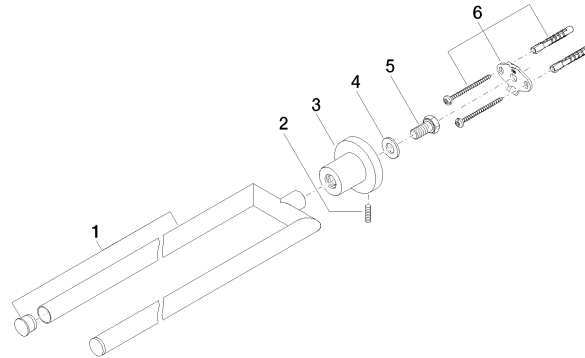

83 210 892

- Breite 90 mm
- Höhe 55 mm
- Rosette Ø 55 mm
- Ausladung 460 mm

	Champagne gebürstet (22kt Gold)	83 210 892-46
	Chrom	83 210 892-00
	Platin gebürstet	83 210 892-06
	Platin	83 210 892-08
	Dark Chrome	83 210 892-19
	Messing gebürstet (23kt Gold)	83 210 892-28
	Schwarz matt	83 210 892-33
	Champagne (22kt Gold)	83 210 892-47
	Chrom gebürstet	83 210 892-93
	Dark Platinum gebürstet	83 210 892-99

83 210 892

mm [inches]

83 210 892

Ersatzteile für die
anderen
Oberflächenvarianten
finden Sie hier:
Chrom

Ersatzteilstückliste

Nr.	Artikelnummer	Benennung	Verbaumenge	Lieferzeit
1	90 17 89 554 00-46	Halter	1	30
2	04 31 11 113 00 90	Stift	1	2
3	08 17 89 505-46	Halter	1	30
4	09 30 11 046 90	Scheibe	1	2
5	09 30 30 071 90	Schraube	1	2
6	05 17 20 739 00 90	Befestigungssatz	1	2