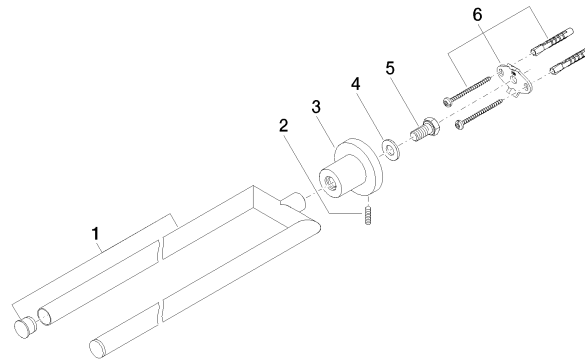

83 210 892

- Breite 90 mm
- Höhe 55 mm
- Rosette Ø 55 mm
- Ausladung 460 mm

	Champagne (22kt Gold)	83 210 892-47
	Chrom	83 210 892-00
	Platin gebürstet	83 210 892-06
	Platin	83 210 892-08
	Dark Chrome	83 210 892-19
	Messing gebürstet (23kt Gold)	83 210 892-28
	Schwarz matt	83 210 892-33
	Champagne gebürstet (22kt Gold)	83 210 892-46
	Chrom gebürstet	83 210 892-93
	Dark Platin gebürstet	83 210 892-99

83 210 892

mm [inches]

83 210 892

Ersatzteile für die
anderen
Oberflächenvarianten
finden Sie hier:
Chrom

Ersatzteilstückliste

Nr.	Artikelnummer	Benennung	Verbaumenge	Lieferzeit
1	90 17 89 554 00-47	Halter	1	30
2	04 31 11 113 00 90	Stift	1	2
3	08 17 89 505-47	Halter	1	30
4	09 30 11 046 90	Scheibe	1	2
5	09 30 30 071 90	Schraube	1	2
6	05 17 20 739 00 90	Befestigungssatz	1	2