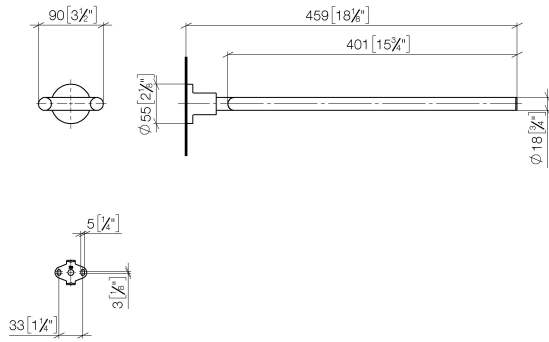

83 210 892

- Breite 90 mm
- Höhe 55 mm
- Rosette Ø 55 mm
- Ausladung 460 mm

	Champagne (22kt Gold)	83 210 892-47
	Chrom	83 210 892-00
	Platin gebürstet	83 210 892-06
	Platin	83 210 892-08
	Dark Chrome	83 210 892-19
	Messing gebürstet (23kt Gold)	83 210 892-28
	Schwarz matt	83 210 892-33
	Champagne gebürstet (22kt Gold)	83 210 892-46
	Chrom gebürstet	83 210 892-93
	Dark Platin gebürstet	83 210 892-99

83 210 892

mm [inches]

83 210 892

Ersatzteile für die
anderen
Oberflächenvarianten
finden Sie hier:
Chrom

Ersatzteilstückliste

Nr.	Artikelnummer	Benennung	Verbaumenge	Lieferzeit
1	90 17 89 554 00-47	Halter	1	30
2	04 31 11 113 00 90	Stift	1	2
3	08 17 89 505-47	Halter	1	30
4	09 30 11 046 90	Scheibe	1	2
5	09 30 30 071 90	Schraube	1	2
6	05 17 20 739 00 90	Befestigungssatz	1	2