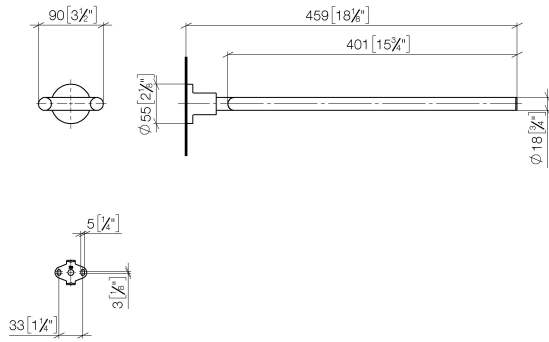

83 210 892

- Breite 90 mm
- Höhe 55 mm
- Rosette Ø 55 mm
- Ausladung 460 mm

	Chrom gebürstet	83 210 892-93
	Chrom	83 210 892-00
	Platin gebürstet	83 210 892-06
	Platin	83 210 892-08
	Dark Chrome	83 210 892-19
	Messing gebürstet (23kt Gold)	83 210 892-28
	Schwarz matt	83 210 892-33
	Champagne gebürstet (22kt Gold)	83 210 892-46
	Champagne (22kt Gold)	83 210 892-47
	Dark Platinum gebürstet	83 210 892-99

83 210 892

mm [inches]

83 210 892

Ersatzteile für die
anderen
Oberflächenvarianten
finden Sie hier:
Chrom

Ersatzteilstückliste

Nr.	Artikelnummer	Benennung	Verbaumenge	Lieferzeit
1	90 17 89 554 00-93	Halter	1	20
2	04 31 11 113 00 90	Stift	1	2
3	08 17 89 505-93	Halter	1	20
4	09 30 11 046 90	Scheibe	1	2
5	09 30 30 071 90	Schraube	1	2
6	05 17 20 739 00 90	Befestigungssatz	1	2