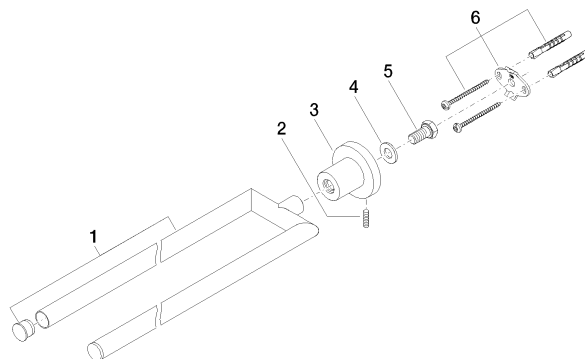

83 210 892

- Breite 90 mm
- Höhe 55 mm
- Rosette Ø 55 mm
- Ausladung 460 mm

	Chrom gebürstet	83 210 892-93
	Chrom	83 210 892-00
	Platin gebürstet	83 210 892-06
	Platin	83 210 892-08
	Dark Chrome	83 210 892-19
	Messing gebürstet (23kt Gold)	83 210 892-28
	Schwarz matt	83 210 892-33
	Champagne gebürstet (22kt Gold)	83 210 892-46
	Champagne (22kt Gold)	83 210 892-47
	Dark Platinum gebürstet	83 210 892-99

83 210 892

mm [inches]

83 210 892

Ersatzteile für die
anderen
Oberflächenvarianten
finden Sie hier:
Chrom

Ersatzteilstückliste

Nr.	Artikelnummer	Benennung	Verbaumenge	Lieferzeit
1	90 17 89 554 00-93	Halter	1	20
2	04 31 11 113 00 90	Stift	1	2
3	08 17 89 505-93	Halter	1	20
4	09 30 11 046 90	Scheibe	1	2
5	09 30 30 071 90	Schraube	1	2
6	05 17 20 739 00 90	Befestigungssatz	1	2