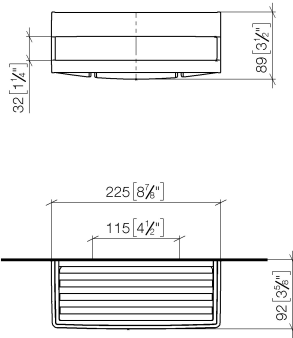

Duschkorb für Wandmontage - Chrom

83 290 832

- Breite 225 mm
- Höhe: 89 mm
- Ausladung: 92 mm

Chrom

83 290 832-00

Soft Black

83 290 832-69

Duschkorb für Wandmontage - Chrom

83 290 832

mm [inches]

Duschkorb für Wandmontage - Chrom

83 290 832

Ersatzteile für die
anderen
Oberflächenvarianten
finden Sie hier: Soft
Black

Ersatzteilstückliste

Nr.	Artikelnummer	Benennung	Verbaumenge	Lieferzeit
1	05 30 31 025 00 90	Befestigungssatz	1	2