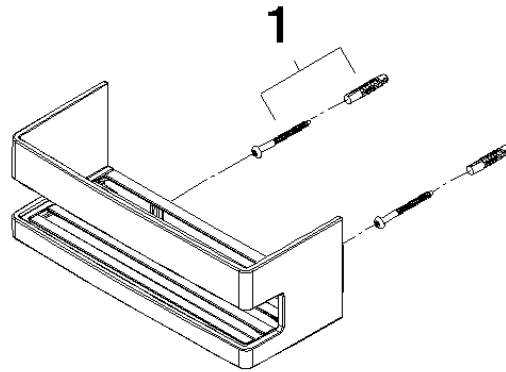

Duschkorb für Wandmontage - Chrom

83 290 832

- Breite 225 mm
- Höhe: 89 mm
- Ausladung: 92 mm

Chrom

83 290 832-00

Soft Black

83 290 832-69

Duschkorb für Wandmontage - Chrom

83 290 832

mm [inches]

Duschkorb für Wandmontage - Chrom

83 290 832

Ersatzteile für die
anderen
Oberflächenvarianten
finden Sie hier: Soft
Black

Ersatzteilstückliste

Nr.	Artikelnummer	Benennung	Verbaumenge	Lieferzeit
1	05 30 31 025 00 90	Befestigungssatz	1	2