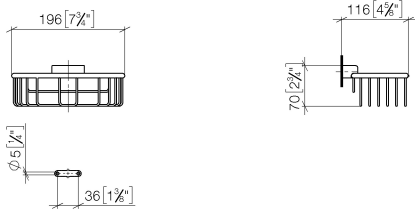

83 290 970

- Breite 200 mm
- Höhe 70 mm
- Ausladung 115 mm

Passt zu: MADISON, MEM, TARA, CL.1,
LISSÉ, VAIA, META, CYO

	Chrom	83 290 970-00
	Platin gebürstet	83 290 970-06
	Platin	83 290 970-08
	Messing (23kt Gold)	83 290 970-09
	Dark Chrome	83 290 970-19
	Light Gold	83 290 970-26
	Light Gold gebürstet	83 290 970-27
	Messing gebürstet (23kt Gold)	83 290 970-28
	Schwarz matt	83 290 970-33
	Bronze gebürstet	83 290 970-42
	Champagne gebürstet (22kt Gold)	83 290 970-46
	Champagne (22kt Gold)	83 290 970-47
	Chrom gebürstet	83 290 970-93
	Dark Platin gebürstet	83 290 970-99

83 290 970

mm [inches]

83 290 970

Ersatzteile für die
anderen
Oberflächenvarianten
finden Sie hier: Platin
gebürstet

Ersatzteilstückliste

Nr.	Artikelnummer	Benennung	Verbaumenge	Lieferzeit
1	05 30 31 025 00 90	Befestigungssatz	1	2
2	09 17 20 030 90	Halter	1	2
3	08 17 30 501-00	Halter	1	10
4	08 18 90 907-00	Korb	1	10
5	09 31 11 002 90	Stift	1	2
6	90 30 11 029 00 90	Scheibe	2	2
7	09 30 30 054 90	Schraube	2	2