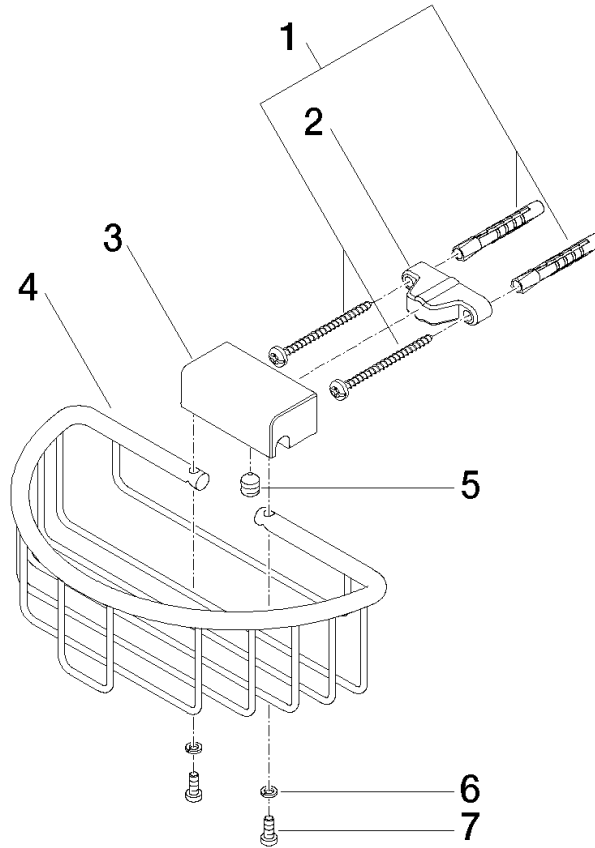

Duschkorb für Wandmontage - Platin gebürstet

MADISON

83 290 970

- Breite 200 mm
- Höhe 70 mm
- Ausladung 115 mm

Passt zu: MADISON, MEM, TARA, CL.1,
LISSÉ, VAIA, META, CYO

	Platin gebürstet	83 290 970-06
	Chrom	83 290 970-00
	Platin	83 290 970-08
	Messing (23kt Gold)	83 290 970-09
	Dark Chrome	83 290 970-19
	Light Gold	83 290 970-26
	Light Gold gebürstet	83 290 970-27
	Messing gebürstet (23kt Gold)	83 290 970-28
	Schwarz matt	83 290 970-33
	Bronze gebürstet	83 290 970-42
	Champagne gebürstet (22kt Gold)	83 290 970-46
	Champagne (22kt Gold)	83 290 970-47
	Chrom gebürstet	83 290 970-93
	Dark Platin gebürstet	83 290 970-99

83 290 970

mm [inches]

83 290 970

Ersatzteile für die
anderen
Oberflächenvarianten
finden Sie hier:
Chrom

Ersatzteilstückliste

Nr.	Artikelnummer	Benennung	Verbaumenge	Lieferzeit
1	05 30 31 025 00 90	Befestigungssatz	1	2
2	09 17 20 030 90	Halter	1	2
3	08 17 30 501-06	Halter	1	60
4	08 18 90 907-06	Korb	1	10
5	09 31 11 002 90	Stift	1	2
6	90 30 11 029 00 90	Scheibe	2	2
7	09 30 30 054 90	Schraube	2	2