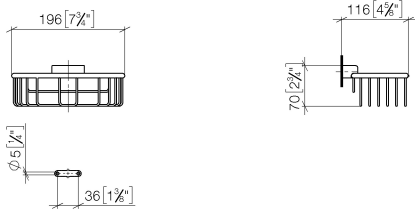

83 290 970

- Breite 200 mm
- Höhe 70 mm
- Ausladung 115 mm

Passt zu: MADISON, MEM, TARA, CL.1,
LISSÉ, VAIA, META, CYO

	Dark Chrome	83 290 970-19
	Chrom	83 290 970-00
	Platin gebürstet	83 290 970-06
	Platin	83 290 970-08
	Messing (23kt Gold)	83 290 970-09
	Light Gold	83 290 970-26
	Light Gold gebürstet	83 290 970-27
	Messing gebürstet (23kt Gold)	83 290 970-28
	Schwarz matt	83 290 970-33
	Bronze gebürstet	83 290 970-42
	Champagne gebürstet (22kt Gold)	83 290 970-46
	Champagne (22kt Gold)	83 290 970-47
	Chrom gebürstet	83 290 970-93
	Dark Platin gebürstet	83 290 970-99

83 290 970

mm [inches]

83 290 970

Ersatzteile für die
anderen
Oberflächenvarianten
finden Sie hier:
Chrom