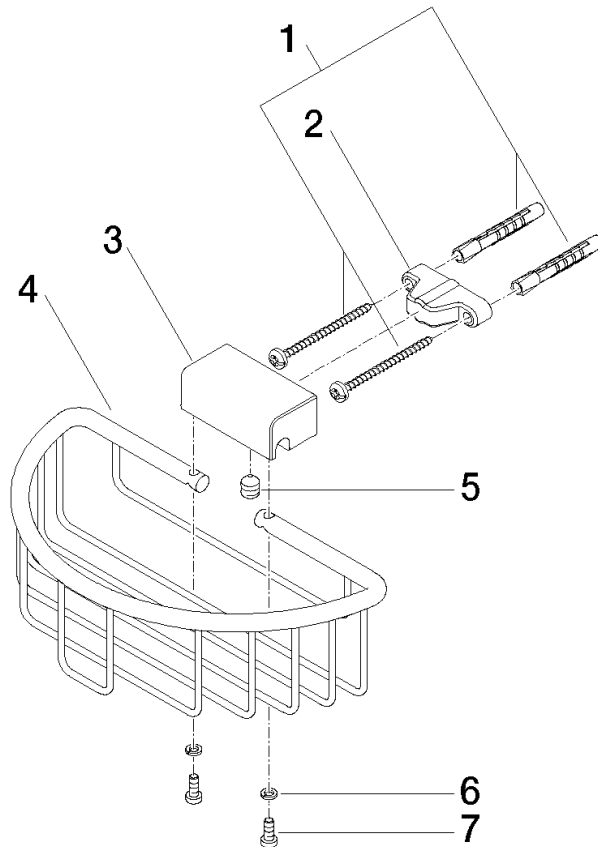

83 290 970

- Breite 200 mm
- Höhe 70 mm
- Ausladung 115 mm

Passt zu: MADISON, MEM, TARA, CL.1,
LISSÉ, VAIA, META, CYO

	Light Gold	83 290 970-26
	Chrom	83 290 970-00
	Platin gebürstet	83 290 970-06
	Platin	83 290 970-08
	Messing (23kt Gold)	83 290 970-09
	Dark Chrome	83 290 970-19
	Light Gold gebürstet	83 290 970-27
	Messing gebürstet (23kt Gold)	83 290 970-28
	Schwarz matt	83 290 970-33
	Bronze gebürstet	83 290 970-42
	Champagne gebürstet (22kt Gold)	83 290 970-46
	Champagne (22kt Gold)	83 290 970-47
	Chrom gebürstet	83 290 970-93
	Dark Platin gebürstet	83 290 970-99

83 290 970

mm [inches]

83 290 970

Ersatzteile für die
anderen
Oberflächenvarianten
finden Sie hier:
Chrom

Ersatzteilstückliste

Nr.	Artikelnummer	Benennung	Verbaumenge	Lieferzeit
1	05 30 31 025 00 90	Befestigungssatz	1	2
2	09 17 20 030 90	Halter	1	2
3	08 17 30 501-26	Halter	1	60
4	08 18 90 907-26	Korb	1	60
5	09 31 11 002 90	Stift	1	2
6	90 30 11 029 00 90	Scheibe	2	2
7	09 30 30 054 90	Schraube	2	2