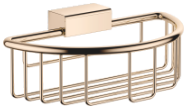

83 290 970

- Breite 200 mm
- Höhe 70 mm
- Ausladung 115 mm

Passt zu: MADISON, MEM, TARA, CL.1,
LISSÉ, VAIA, META, CYO

	Light Gold	83 290 970-26
	Chrom	83 290 970-00
	Platin gebürstet	83 290 970-06
	Platin	83 290 970-08
	Messing (23kt Gold)	83 290 970-09
	Dark Chrome	83 290 970-19
	Light Gold gebürstet	83 290 970-27
	Messing gebürstet (23kt Gold)	83 290 970-28
	Schwarz matt	83 290 970-33
	Bronze gebürstet	83 290 970-42
	Champagne gebürstet (22kt Gold)	83 290 970-46
	Champagne (22kt Gold)	83 290 970-47
	Chrom gebürstet	83 290 970-93
	Dark Platin gebürstet	83 290 970-99

83 290 970

mm [inches]

83 290 970

Ersatzteile für die
anderen
Oberflächenvarianten
finden Sie hier:
Chrom

Ersatzteilstückliste

Nr.	Artikelnummer	Benennung	Verbaumenge	Lieferzeit
1	05 30 31 025 00 90	Befestigungssatz	1	2
2	09 17 20 030 90	Halter	1	2
3	08 17 30 501-26	Halter	1	60
4	08 18 90 907-26	Korb	1	60
5	09 31 11 002 90	Stift	1	2
6	90 30 11 029 00 90	Scheibe	2	2
7	09 30 30 054 90	Schraube	2	2