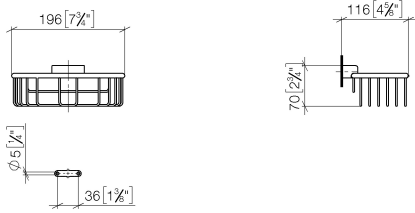

83 290 970

- Breite 200 mm
- Höhe 70 mm
- Ausladung 115 mm

Passt zu: MADISON, MEM, TARA, CL.1,
LISSÉ, VAIA, META, CYO

	Light Gold gebürstet	83 290 970-27
	Chrom	83 290 970-00
	Platin gebürstet	83 290 970-06
	Platin	83 290 970-08
	Messing (23kt Gold)	83 290 970-09
	Dark Chrome	83 290 970-19
	Light Gold	83 290 970-26
	Messing gebürstet (23kt Gold)	83 290 970-28
	Schwarz matt	83 290 970-33
	Bronze gebürstet	83 290 970-42
	Champagne gebürstet (22kt Gold)	83 290 970-46
	Champagne (22kt Gold)	83 290 970-47
	Chrom gebürstet	83 290 970-93
	Dark Platin gebürstet	83 290 970-99

83 290 970

mm [inches]

83 290 970

Ersatzteile für die
anderen
Oberflächenvarianten
finden Sie hier:
Chrom

Ersatzteilstückliste

Nr.	Artikelnummer	Benennung	Verbaumenge	Lieferzeit
1	05 30 31 025 00 90	Befestigungssatz	1	2
2	09 17 20 030 90	Halter	1	2
3	08 17 30 501-27	Halter	1	60
4	08 18 90 907-27	Korb	1	60
5	09 31 11 002 90	Stift	1	2
6	90 30 11 029 00 90	Scheibe	2	2
7	09 30 30 054 90	Schraube	2	2