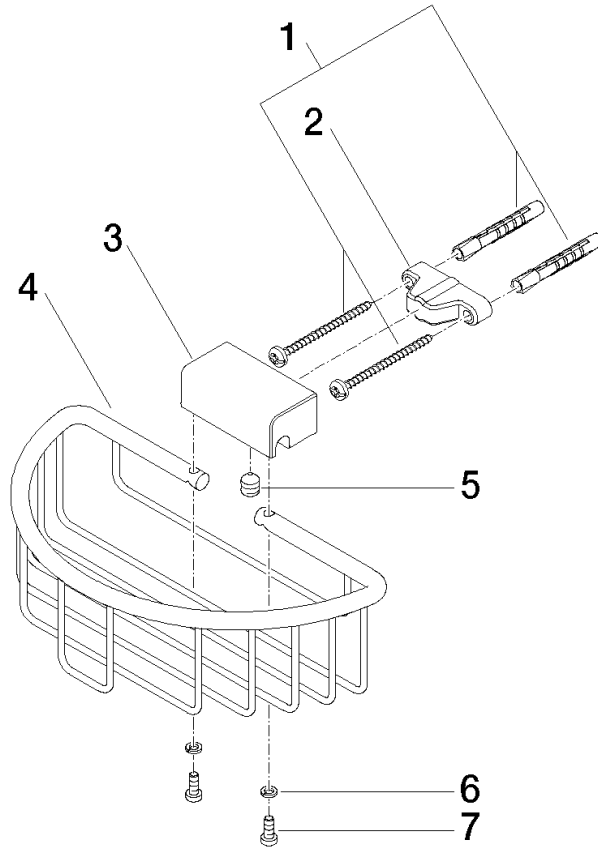

83 290 970

- Breite 200 mm
- Höhe 70 mm
- Ausladung 115 mm

Passt zu: MADISON, MEM, TARA, CL.1,
LISSÉ, VAIA, META, CYO

	Light Gold gebürstet	83 290 970-27
	Chrom	83 290 970-00
	Platin gebürstet	83 290 970-06
	Platin	83 290 970-08
	Messing (23kt Gold)	83 290 970-09
	Dark Chrome	83 290 970-19
	Light Gold	83 290 970-26
	Messing gebürstet (23kt Gold)	83 290 970-28
	Schwarz matt	83 290 970-33
	Bronze gebürstet	83 290 970-42
	Champagne gebürstet (22kt Gold)	83 290 970-46
	Champagne (22kt Gold)	83 290 970-47
	Chrom gebürstet	83 290 970-93
	Dark Platin gebürstet	83 290 970-99

83 290 970

mm [inches]

83 290 970

Ersatzteile für die
anderen
Oberflächenvarianten
finden Sie hier:
Chrom

Ersatzteilstückliste

Nr.	Artikelnummer	Benennung	Verbaumenge	Lieferzeit
1	05 30 31 025 00 90	Befestigungssatz	1	2
2	09 17 20 030 90	Halter	1	2
3	08 17 30 501-27	Halter	1	60
4	08 18 90 907-27	Korb	1	60
5	09 31 11 002 90	Stift	1	2
6	90 30 11 029 00 90	Scheibe	2	2
7	09 30 30 054 90	Schraube	2	2