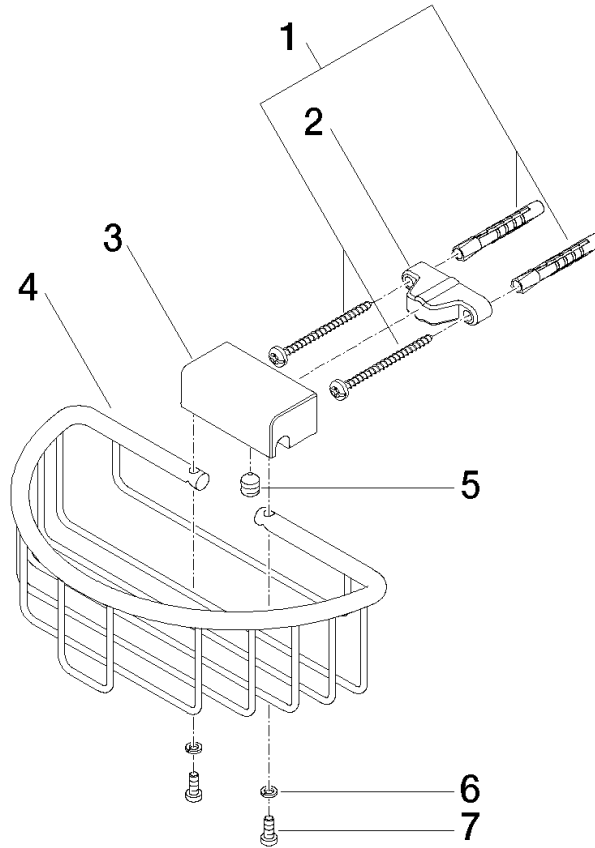

83 290 970

- Breite 200 mm
- Höhe 70 mm
- Ausladung 115 mm

Passt zu: MADISON, MEM, TARA, CL.1,
LISSÉ, VAIA, META, CYO

	Messing gebürstet (23kt Gold)	83 290 970-28
	Chrom	83 290 970-00
	Platin gebürstet	83 290 970-06
	Platin	83 290 970-08
	Messing (23kt Gold)	83 290 970-09
	Dark Chrome	83 290 970-19
	Light Gold	83 290 970-26
	Light Gold gebürstet	83 290 970-27
	Schwarz matt	83 290 970-33
	Bronze gebürstet	83 290 970-42
	Champagne gebürstet (22kt Gold)	83 290 970-46
	Champagne (22kt Gold)	83 290 970-47
	Chrom gebürstet	83 290 970-93
	Dark Platinum gebürstet	83 290 970-99

83 290 970

mm [inches]

83 290 970

Ersatzteile für die
anderen
Oberflächenvarianten
finden Sie hier:
Chrom

Ersatzteilstückliste

Nr.	Artikelnummer	Benennung	Verbaumenge	Lieferzeit
1	05 30 31 025 00 90	Befestigungssatz	1	2
2	09 17 20 030 90	Halter	1	2
3	08 17 30 501-28	Halter	1	20
4	08 18 90 907-28	Korb	1	20
5	09 31 11 002 90	Stift	1	2
6	90 30 11 029 00 90	Scheibe	2	2
7	09 30 30 054 90	Schraube	2	2