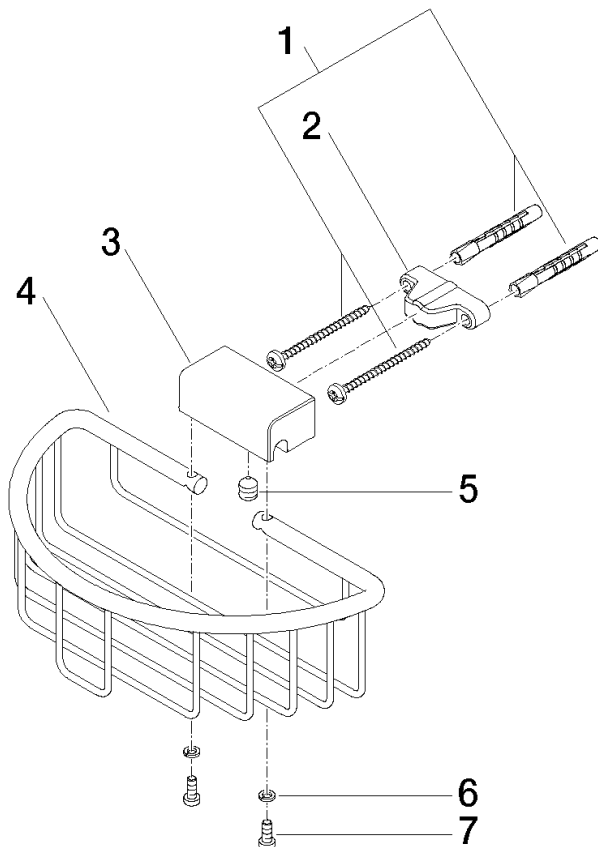

83 290 970

- Breite 200 mm
- Höhe 70 mm
- Ausladung 115 mm

Passt zu: MADISON, MEM, TARA, CL.1,  
LISSÉ, VAIA, META, CYO

	Champagne (22kt Gold)	83 290 970-47
	Chrom	83 290 970-00
	Platin gebürstet	83 290 970-06
	Platin	83 290 970-08
	Messing (23kt Gold)	83 290 970-09
	Dark Chrome	83 290 970-19
	Light Gold	83 290 970-26
	Light Gold gebürstet	83 290 970-27
	Messing gebürstet (23kt Gold)	83 290 970-28
	Schwarz matt	83 290 970-33
	Bronze gebürstet	83 290 970-42
	Champagne gebürstet (22kt Gold)	83 290 970-46
	Chrom gebürstet	83 290 970-93
	Dark Platin gebürstet	83 290 970-99

83 290 970

mm [inches]

83 290 970

Ersatzteile für die  
anderen  
Oberflächenvarianten  
finden Sie hier:  
Chrom

### Ersatzteilstückliste

Nr.	Artikelnummer	Benennung	Verbaumenge	Lieferzeit
1	05 30 31 025 00 90	Befestigungssatz	1	2
2	09 17 20 030 90	Halter	1	2
3	08 17 30 501-47	Halter	1	30
4	08 18 90 907-47	Korb	1	30
5	09 31 11 002 90	Stift	1	2
6	90 30 11 029 00 90	Scheibe	2	2
7	09 30 30 054 90	Schraube	2	2