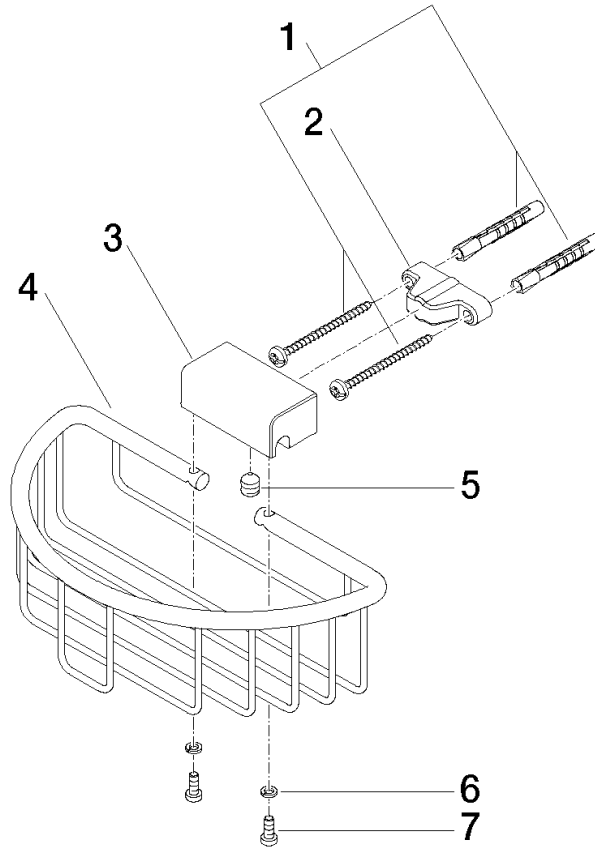

83 290 970

- Breite 200 mm
- Höhe 70 mm
- Ausladung 115 mm

Passt zu: MADISON, MEM, TARA, CL.1,
LISSÉ, VAIA, META, CYO

	Chrom gebürstet	83 290 970-93
	Chrom	83 290 970-00
	Platin gebürstet	83 290 970-06
	Platin	83 290 970-08
	Messing (23kt Gold)	83 290 970-09
	Dark Chrome	83 290 970-19
	Light Gold	83 290 970-26
	Light Gold gebürstet	83 290 970-27
	Messing gebürstet (23kt Gold)	83 290 970-28
	Schwarz matt	83 290 970-33
	Bronze gebürstet	83 290 970-42
	Champagne gebürstet (22kt Gold)	83 290 970-46
	Champagne (22kt Gold)	83 290 970-47
	Dark Platinum gebürstet	83 290 970-99

83 290 970

mm [inches]

83 290 970

Ersatzteile für die
anderen
Oberflächenvarianten
finden Sie hier:
Chrom

Ersatzteilstückliste

Nr.	Artikelnummer	Benennung	Verbaumenge	Lieferzeit
1	05 30 31 025 00 90	Befestigungssatz	1	2
2	09 17 20 030 90	Halter	1	2
3	08 17 30 501-93	Halter	1	20
4	08 18 90 907-93	Korb	1	20
5	09 31 11 002 90	Stift	1	2
6	90 30 11 029 00 90	Scheibe	2	2
7	09 30 30 054 90	Schraube	2	2