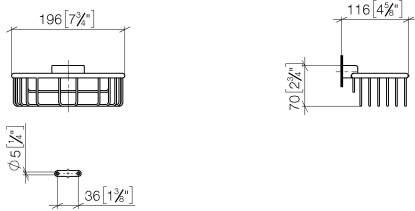

83 290 970

- Breite 200 mm
- Höhe 70 mm
- Ausladung 115 mm

Passt zu: MADISON, MEM, TARA, CL.1,
LISSÉ, VAIA, META, CYO

	Chrom gebürstet	83 290 970-93
	Chrom	83 290 970-00
	Platin gebürstet	83 290 970-06
	Platin	83 290 970-08
	Messing (23kt Gold)	83 290 970-09
	Dark Chrome	83 290 970-19
	Light Gold	83 290 970-26
	Light Gold gebürstet	83 290 970-27
	Messing gebürstet (23kt Gold)	83 290 970-28
	Schwarz matt	83 290 970-33
	Bronze gebürstet	83 290 970-42
	Champagne gebürstet (22kt Gold)	83 290 970-46
	Champagne (22kt Gold)	83 290 970-47
	Dark Platinum gebürstet	83 290 970-99

83 290 970

mm [inches]

83 290 970

Ersatzteile für die
anderen
Oberflächenvarianten
finden Sie hier:
Chrom

Ersatzteilstückliste

Nr.	Artikelnummer	Benennung	Verbaumenge	Lieferzeit
1	05 30 31 025 00 90	Befestigungssatz	1	2
2	09 17 20 030 90	Halter	1	2
3	08 17 30 501-93	Halter	1	20
4	08 18 90 907-93	Korb	1	20
5	09 31 11 002 90	Stift	1	2
6	90 30 11 029 00 90	Scheibe	2	2
7	09 30 30 054 90	Schraube	2	2