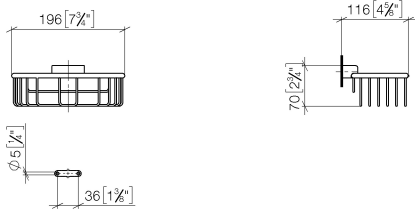

83 290 970

- Breite 200 mm
- Höhe 70 mm
- Ausladung 115 mm

Passt zu: MADISON, MEM, TARA, CL.1,
LISSÉ, VAIA, META, CYO

	Dark Platinum gebürstet	83 290 970-99
	Chrom	83 290 970-00
	Platin gebürstet	83 290 970-06
	Platin	83 290 970-08
	Messing (23kt Gold)	83 290 970-09
	Dark Chrome	83 290 970-19
	Light Gold	83 290 970-26
	Light Gold gebürstet	83 290 970-27
	Messing gebürstet (23kt Gold)	83 290 970-28
	Schwarz matt	83 290 970-33
	Bronze gebürstet	83 290 970-42
	Champagne gebürstet (22kt Gold)	83 290 970-46
	Champagne (22kt Gold)	83 290 970-47
	Chrom gebürstet	83 290 970-93

83 290 970

mm [inches]

83 290 970

Ersatzteile für die
anderen
Oberflächenvarianten
finden Sie hier:
Chrom

Ersatzteilstückliste

Nr.	Artikelnummer	Benennung	Verbaumenge	Lieferzeit
1	05 30 31 025 00 90	Befestigungssatz	1	2
2	09 17 20 030 90	Halter	1	2
3	08 17 30 501-99	Halter	1	30
4	08 18 90 907-99	Korb	1	30
5	09 31 11 002 90	Stift	1	2
6	90 30 11 029 00 90	Scheibe	2	2
7	09 30 30 054 90	Schraube	2	2