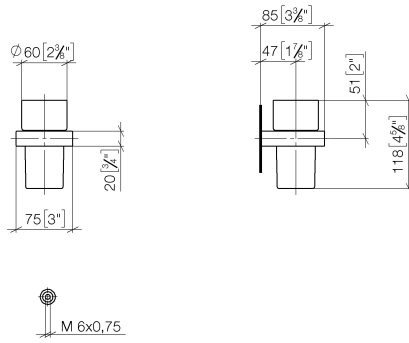

83 400 780

- Glas aus Kristallglas
- Breite 75 mm
- Höhe 118 mm
- Ausladung 85 mm

Passt zu: MEM, CL.1, CYO

	Chrom	83 400 780-00
	Platin gebürstet	83 400 780-06
	Platin	83 400 780-08
	Dark Chrome	83 400 780-19
	Messing gebürstet (23kt Gold)	83 400 780-28
	Champagne gebürstet (22kt Gold)	83 400 780-46
	Champagne (22kt Gold)	83 400 780-47
	Dark Platinum gebürstet	83 400 780-99

83 400 780

mm [inches]

83 400 780

Ersatzteile für die  
anderen  
Oberflächenvarianten  
finden Sie hier: Platin  
gebürstet

**Ersatzteilstückliste**

Nr.	Artikelnummer	Benennung	Verbaumenge	Lieferzeit
1	90 90 00 008 00 84	Glas	1	2
2	08 28 10 500 91	Ring	1	2
3	09 31 11 148 90	Stift	2	2
4	05 17 20 726 02 90	Befestigungssatz	2	2
5	08 17 20 726 90	Halter	2	2