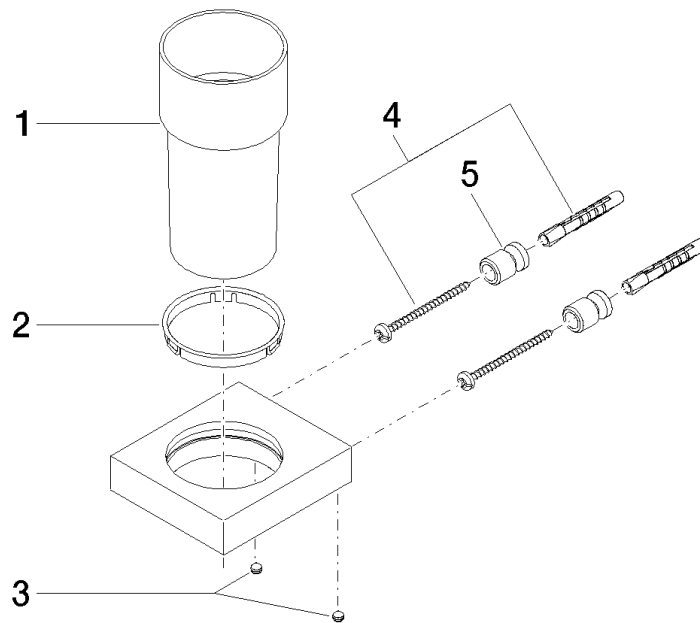

83 400 780

- Glas aus Kristallglas
- Breite 75 mm
- Höhe 118 mm
- Ausladung 85 mm

Passt zu: MEM, CL.1, CYO

	Chrom	83 400 780-00
	Platin gebürstet	83 400 780-06
	Platin	83 400 780-08
	Dark Chrome	83 400 780-19
	Messing gebürstet (23kt Gold)	83 400 780-28
	Champagne gebürstet (22kt Gold)	83 400 780-46
	Champagne (22kt Gold)	83 400 780-47
	Dark Platinum gebürstet	83 400 780-99

83 400 780

mm [inches]

83 400 780

Ersatzteile für die  
anderen  
Oberflächenvarianten  
finden Sie hier: Platin  
gebürstet

**Ersatzteilstückliste**

Nr.	Artikelnummer	Benennung	Verbaumenge	Lieferzeit
1	90 90 00 008 00 84	Glas	1	2
2	08 28 10 500 91	Ring	1	2
3	09 31 11 148 90	Stift	2	2
4	05 17 20 726 02 90	Befestigungssatz	2	2
5	08 17 20 726 90	Halter	2	2