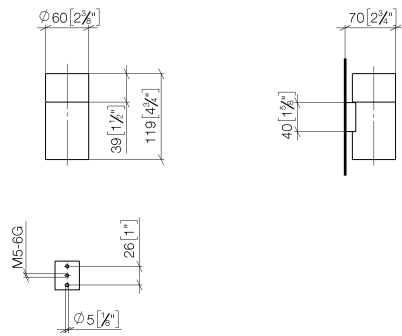

83 401 979

- Glas aus Kristallglas, matt
- Breite 60 mm
- Höhe 120 mm
- Ausladung 110 mm

Passt zu: MADISON, MEM, TARA, CL.1,
LISSÉ, VAIA, META, CYO

	Chrom	83 401 979-00
	Platin gebürstet	83 401 979-06
	Platin	83 401 979-08
	Messing (23kt Gold)	83 401 979-09
	Dark Chrome	83 401 979-19
	Light Gold	83 401 979-26
	Light Gold gebürstet	83 401 979-27
	Messing gebürstet (23kt Gold)	83 401 979-28
	Schwarz matt	83 401 979-33
	Bronze gebürstet	83 401 979-42
	Champagne gebürstet (22kt Gold)	83 401 979-46
	Champagne (22kt Gold)	83 401 979-47
	Chrom gebürstet	83 401 979-93
	Dark Platinum gebürstet	83 401 979-99

Empfohlenes Zubehör

Trinkglas -

08 90 00 008
82

83 401 979

mm [inches]

83 401 979

Ersatzteilstückliste

Nr.	Artikelnummer	Benennung	Verbaumenge	Lieferzeit
1	08 90 00 008 82	Trinkglas -	1	2
2	08 17 97 569-00	Halter	1	10
3	09 30 30 117 90	Schraube	1	2
4	05 30 31 025 00 90	Befestigungssatz	1	2
5	08 10 10 530-00	Halter	1	10