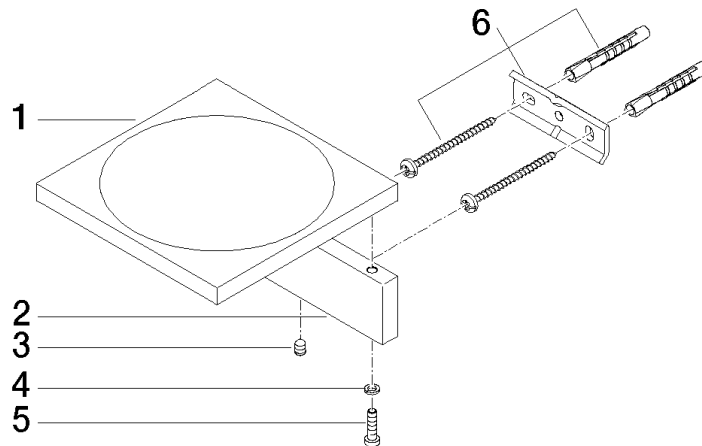

83 410 780

- Breite 120 mm
- Höhe 45 mm
- Ausladung 120 mm

Passt zu: MEM, CYO

	Chrom	83 410 780-00
	Platin gebürstet	83 410 780-06
	Platin	83 410 780-08
	Dark Chrome	83 410 780-19
	Messing gebürstet (23kt Gold)	83 410 780-28
	Champagne gebürstet (22kt Gold)	83 410 780-46
	Champagne (22kt Gold)	83 410 780-47
	Dark Platinum gebürstet	83 410 780-99

83 410 780

mm [inches]

83 410 780

Ersatzteile für die  
anderen  
Oberflächenvarianten  
finden Sie hier: Platin  
gebürstet

### Ersatzteilstückliste

Nr.	Artikelnummer	Benennung	Verbaumenge	Lieferzeit
1	08 17 78 601-00	Schale	1	60
2	08 17 78 507-00	Halter	1	60
3	90 31 11 112 00 90	Stift	1	2
4	90 30 11 029 00 90	Scheibe	2	2
5	09 30 30 069 90	Schraube	2	2
6	05 17 20 718 00 90	Befestigungssatz	1	2