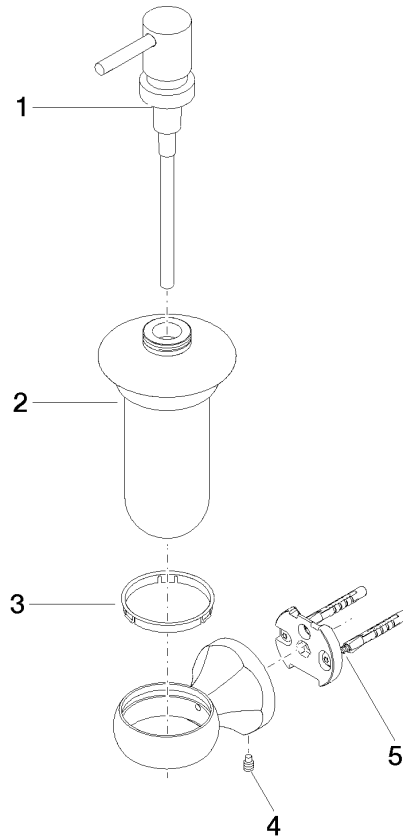

83 435 361

- Flasche aus Opalglas
- Breite 85 mm
- Höhe 200 mm
- 250 ml Flaschenvolumen
- Ausladung 121 mm

	Chrom	83 435 361-00
	Platin gebürstet	83 435 361-06
	Platin	83 435 361-08
	Messing (23kt Gold)	83 435 361-09
	Messing gebürstet (23kt Gold)	83 435 361-28
	Dark Platinum gebürstet	83 435 361-99

83 435 361

mm [inches]

83 435 361

Ersatzteile für die
anderen
Oberflächenvarianten
finden Sie hier: Platin
gebürstet

Ersatzteilstückliste

Nr.	Artikelnummer	Benennung	Verbaumenge	Lieferzeit
1	90 10 10 535 01-00	Spender	1	10
2	90 90 04 001 00 83	Glas	1	2
3	08 28 10 500 91	Ring	1	2
4	04 31 11 140 00 90	Stift	1	2
5	05 17 97 507 00 90	Befestigungssatz	1	2