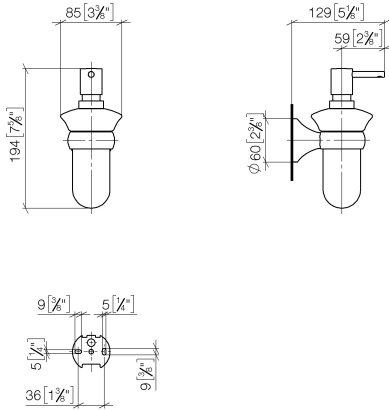

83 435 361

- Flasche aus Opalglas
- Breite 85 mm
- Höhe 200 mm
- 250 ml Flaschenvolumen
- Ausladung 121 mm

	Chrom	83 435 361-00
	Platin gebürstet	83 435 361-06
	Platin	83 435 361-08
	Messing (23kt Gold)	83 435 361-09
	Messing gebürstet (23kt Gold)	83 435 361-28
	Dark Platinum gebürstet	83 435 361-99

83 435 361

mm [inches]

83 435 361

Ersatzteile für die
anderen
Oberflächenvarianten
finden Sie hier: Platin
gebürstet

Ersatzteilstückliste

Nr.	Artikelnummer	Benennung	Verbaumenge	Lieferzeit
1	90 10 10 535 01-00	Spender	1	10
2	90 90 04 001 00 83	Glas	1	2
3	08 28 10 500 91	Ring	1	2
4	04 31 11 140 00 90	Stift	1	2
5	05 17 97 507 00 90	Befestigungssatz	1	2