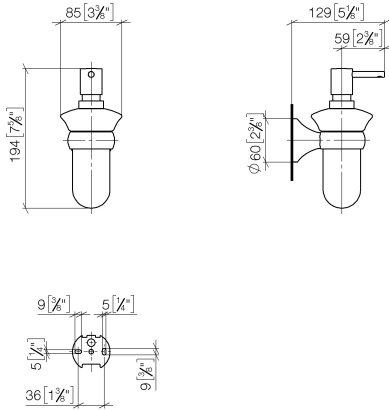

83 435 361

- Flasche aus Opalglas
- Breite 85 mm
- Höhe 200 mm
- 250 ml Flaschenvolumen
- Ausladung 121 mm

	Messing (23kt Gold)	83 435 361-09
	Chrom	83 435 361-00
	Platin gebürstet	83 435 361-06
	Platin	83 435 361-08
	Messing gebürstet (23kt Gold)	83 435 361-28
	Dark Platinum gebürstet	83 435 361-99

83 435 361

mm [inches]

83 435 361

Ersatzteile für die  
anderen  
Oberflächenvarianten  
finden Sie hier:  
Chrom

### Ersatzteilstückliste

Nr.	Artikelnummer	Benennung	Verbaumenge	Lieferzeit
1	90 10 10 535 01-09	Spender	1	40
2	90 90 04 001 00 83	Glas	1	2
3	08 28 10 500 91	Ring	1	2
4	04 31 11 140 00 90	Stift	1	2
5	05 17 97 507 00 90	Befestigungssatz	1	2