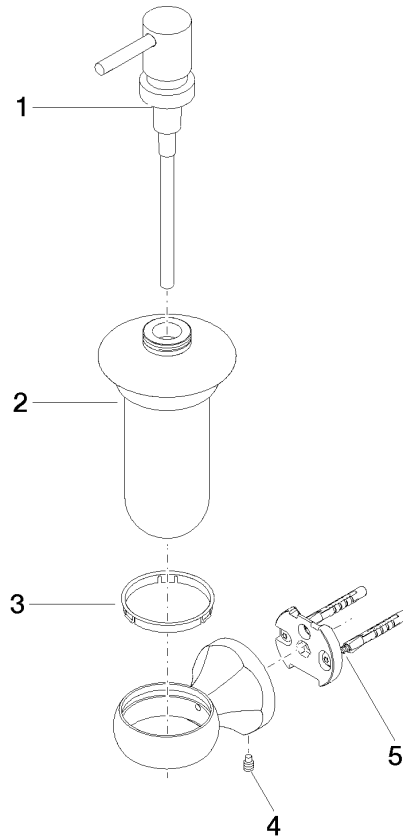

83 435 361

- Flasche aus Opalglas
- Breite 85 mm
- Höhe 200 mm
- 250 ml Flaschenvolumen
- Ausladung 121 mm

	Messing (23kt Gold)	83 435 361-09
	Chrom	83 435 361-00
	Platin gebürstet	83 435 361-06
	Platin	83 435 361-08
	Messing gebürstet (23kt Gold)	83 435 361-28
	Dark Platinum gebürstet	83 435 361-99

83 435 361

mm [inches]

83 435 361

Ersatzteile für die  
anderen  
Oberflächenvarianten  
finden Sie hier:  
Chrom

### Ersatzteilstückliste

Nr.	Artikelnummer	Benennung	Verbaumenge	Lieferzeit
1	90 10 10 535 01-09	Spender	1	40
2	90 90 04 001 00 83	Glas	1	2
3	08 28 10 500 91	Ring	1	2
4	04 31 11 140 00 90	Stift	1	2
5	05 17 97 507 00 90	Befestigungssatz	1	2