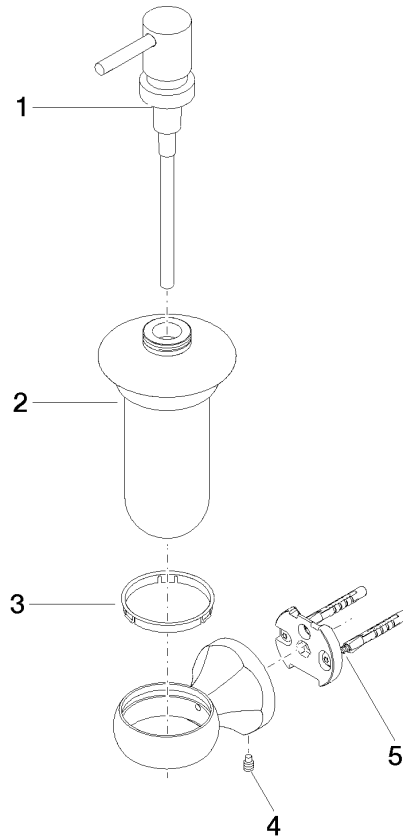

83 435 361

- Flasche aus Opalglas
- Breite 85 mm
- Höhe 200 mm
- 250 ml Flaschenvolumen
- Ausladung 121 mm

	Messing gebürstet (23kt Gold)	83 435 361-28
	Chrom	83 435 361-00
	Platin gebürstet	83 435 361-06
	Platin	83 435 361-08
	Messing (23kt Gold)	83 435 361-09
	Dark Platinum gebürstet	83 435 361-99

83 435 361

mm [inches]

83 435 361

Ersatzteile für die
anderen
Oberflächenvarianten
finden Sie hier:
Chrom

Ersatzteilstückliste

Nr.	Artikelnummer	Benennung	Verbaumenge	Lieferzeit
1	90 10 10 535 01-28	Spender	1	20
2	90 90 04 001 00 83	Glas	1	2
3	08 28 10 500 91	Ring	1	2
4	04 31 11 140 00 90	Stift	1	2
5	05 17 97 507 00 90	Befestigungssatz	1	2