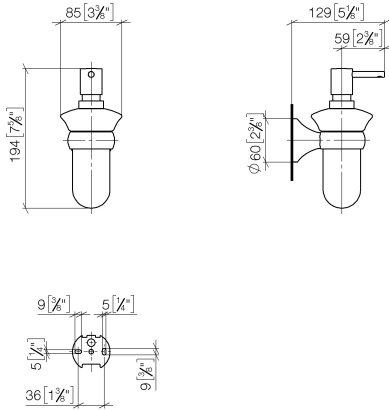

83 435 361

- Flasche aus Opalglas
- Breite 85 mm
- Höhe 200 mm
- 250 ml Flaschenvolumen
- Ausladung 121 mm

	Messing gebürstet (23kt Gold)	83 435 361-28
	Chrom	83 435 361-00
	Platin gebürstet	83 435 361-06
	Platin	83 435 361-08
	Messing (23kt Gold)	83 435 361-09
	Dark Platinum gebürstet	83 435 361-99

83 435 361

mm [inches]

83 435 361

Ersatzteile für die
anderen
Oberflächenvarianten
finden Sie hier:
Chrom

Ersatzteilstückliste

Nr.	Artikelnummer	Benennung	Verbaumenge	Lieferzeit
1	90 10 10 535 01-28	Spender	1	20
2	90 90 04 001 00 83	Glas	1	2
3	08 28 10 500 91	Ring	1	2
4	04 31 11 140 00 90	Stift	1	2
5	05 17 97 507 00 90	Befestigungssatz	1	2