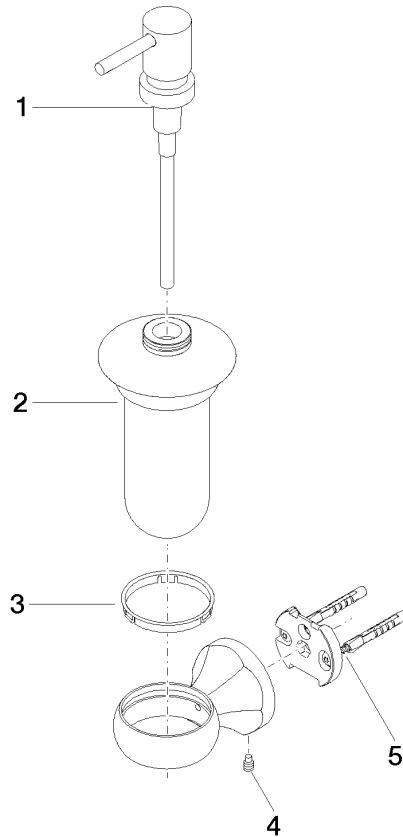

83 435 361

- Flasche aus Opalglas
- Breite 85 mm
- Höhe 200 mm
- 250 ml Flaschenvolumen
- Ausladung 121 mm

	Dark Platinum gebürstet	83 435 361-99
	Chrom	83 435 361-00
	Platin gebürstet	83 435 361-06
	Platin	83 435 361-08
	Messing (23kt Gold)	83 435 361-09
	Messing gebürstet (23kt Gold)	83 435 361-28

83 435 361

mm [inches]

83 435 361

Ersatzteile für die
anderen
Oberflächenvarianten
finden Sie hier:
Chrom

Ersatzteilstückliste

Nr.	Artikelnummer	Benennung	Verbaumenge	Lieferzeit
1	90 10 10 535 01-99	Spender	1	30
2	90 90 04 001 00 83	Glas	1	2
3	08 28 10 500 91	Ring	1	2
4	04 31 11 140 00 90	Stift	1	2
5	05 17 97 507 00 90	Befestigungssatz	1	2