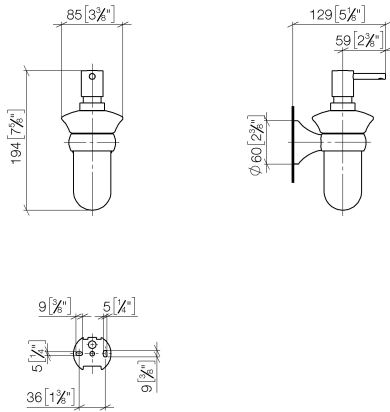

83 435 361

- Flasche aus Opalglas
- Breite 85 mm
- Höhe 200 mm
- 250 ml Flaschenvolumen
- Ausladung 121 mm

	Dark Platinum gebürstet	83 435 361-99
	Chrom	83 435 361-00
	Platin gebürstet	83 435 361-06
	Platin	83 435 361-08
	Messing (23kt Gold)	83 435 361-09
	Messing gebürstet (23kt Gold)	83 435 361-28

83 435 361

mm [inches]

83 435 361

Ersatzteile für die
anderen
Oberflächenvarianten
finden Sie hier:
Chrom

Ersatzteilstückliste

Nr.	Artikelnummer	Benennung	Verbaumenge	Lieferzeit
1	90 10 10 535 01-99	Spender	1	30
2	90 90 04 001 00 83	Glas	1	2
3	08 28 10 500 91	Ring	1	2
4	04 31 11 140 00 90	Stift	1	2
5	05 17 97 507 00 90	Befestigungssatz	1	2