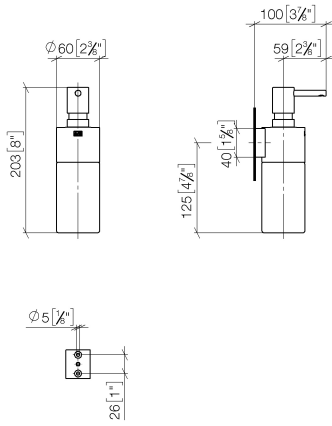

EDITION PRO Spender Wandmodell - Schwarz matt

83 435 626

- Flasche aus Kristallglas, matt
- Breite 60 mm
- Höhe 203 mm
- 250 ml Flaschenvolumen
- Ausladung 100 mm

	Schwarz matt	83 435 626-33
	Chrom	83 435 626-00
	Chrom gebürstet	83 435 626-93

EDITION PRO Spender Wandmodell - Schwarz matt

83 435 626

mm [inches]

EDITION PRO Spender Wandmodell - Schwarz matt

83 435 626

Ersatzteile für die
anderen
Oberflächenvarianten
finden Sie hier:
Chrom

Ersatzteilstückliste

Nr.	Artikelnummer	Benennung	Verbaumenge	Lieferzeit
1	90 10 10 535 00-33	Spender	1	30
2	90 10 10 525 00-33	Aufnahme	1	-
Ersatzteil nicht mehr bestellbar, bitte bestellen Sie den Nachfolgeartikel				
3	90 90 04 001 00 82	Glas	1	2
4	09 30 30 093 90	Schraube	1	2
5	05 30 31 025 00 90	Befestigungssatz	1	2
6	08 10 10 530-33	Halter	1	30