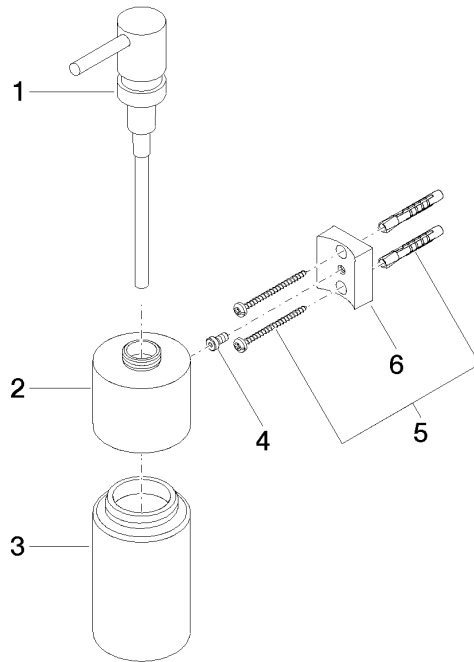

## EDITION PRO Spender Wandmodell - Chrom gebürstet

---

83 435 626

- Flasche aus Kristallglas, matt
- Breite 60 mm
- Höhe 203 mm
- 250 ml Flaschenvolumen
- Ausladung 100 mm

	Chrom gebürstet	83 435 626-93
	Chrom	83 435 626-00
	Schwarz matt	83 435 626-33

EDITION PRO Spender Wandmodell - Chrom gebürstet

83 435 626

mm [inches]

**EDITION PRO Spender Wandmodell - Chrom gebürstet**

83 435 626

Ersatzteile für die  
anderen  
Oberflächenvarianten  
finden Sie hier:  
Chrom

**Ersatzteilstückliste**

Nr.	Artikelnummer	Benennung	Verbaumenge	Lieferzeit
1	90 10 10 535 00-93	Spender	1	20
2	90 10 10 525 00-93	Aufnahme	1	20
3	90 90 04 001 00 82	Glas	1	2
4	09 30 30 093 90	Schraube	1	2
5	05 30 31 025 00 90	Befestigungssatz	1	2
6	08 10 10 530-93	Halter	1	20