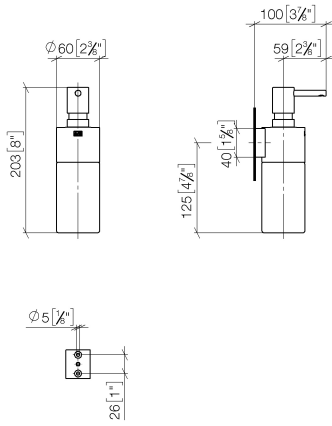

## EDITION PRO Spender Wandmodell - Chrom gebürstet

---

83 435 626

- Flasche aus Kristallglas, matt
- Breite 60 mm
- Höhe 203 mm
- 250 ml Flaschenvolumen
- Ausladung 100 mm

	Chrom gebürstet	83 435 626-93
	Chrom	83 435 626-00
	Schwarz matt	83 435 626-33

EDITION PRO Spender Wandmodell - Chrom gebürstet

83 435 626

mm [inches]

**EDITION PRO Spender Wandmodell - Chrom gebürstet**

83 435 626

Ersatzteile für die  
anderen  
Oberflächenvarianten  
finden Sie hier:  
Chrom

**Ersatzteilstückliste**

Nr.	Artikelnummer	Benennung	Verbaumenge	Lieferzeit
1	90 10 10 535 00-93	Spender	1	20
2	90 10 10 525 00-93	Aufnahme	1	20
3	90 90 04 001 00 82	Glas	1	2
4	09 30 30 093 90	Schraube	1	2
5	05 30 31 025 00 90	Befestigungssatz	1	2
6	08 10 10 530-93	Halter	1	20