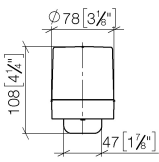

Spender Wandmodell - Soft Black

83 435 832

- Breite 78 mm
- Höhe 108 mm
- 250 ml Flaschenvolumen
- Ausladung 94 mm

	Soft Black	83 435 832-69
	Chrom	83 435 832-00

Spender Wandmodell - Soft Black

83 435 832

mm [inches]

Spender Wandmodell - Soft Black

83 435 832

Ersatzteile für die
anderen
Oberflächenvarianten
finden Sie hier:
Chrom

Ersatzteilstückliste

Nr.	Artikelnummer	Benennung	Verbaumenge	Lieferzeit
1	05 30 31 025 00 90	Befestigungssatz	1	2