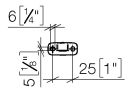

Spender Wandmodell - Soft Black

83 435 832

- Breite 78 mm
- Höhe 108 mm
- 250 ml Flaschenvolumen
- Ausladung 94 mm

	Soft Black	83 435 832-69
	Chrom	83 435 832-00

Spender Wandmodell - Soft Black

83 435 832

mm [inches]