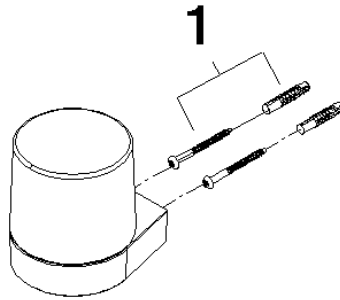

Spender Wandmodell - Soft Black

83 435 832

- Breite 78 mm
- Höhe 108 mm
- 250 ml Flaschenvolumen
- Ausladung 94 mm

	Soft Black	83 435 832-69
	Chrom	83 435 832-00

Spender Wandmodell - Soft Black

83 435 832

mm [inches]

Spender Wandmodell - Soft Black

83 435 832

Ersatzteile für die
anderen
Oberflächenvarianten
finden Sie hier:
Chrom

Ersatzteilstückliste

Nr.	Artikelnummer	Benennung	Verbaumenge	Lieferzeit
1	05 30 31 025 00 90	Befestigungssatz	1	2