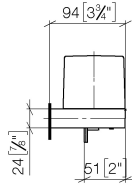

Spender Wandmodell - Soft Black

83 435 832

- Breite 78 mm
- Höhe 108 mm
- 250 ml Flaschenvolumen
- Ausladung 94 mm

	Soft Black	83 435 832-69
	Chrom	83 435 832-00

Spender Wandmodell - Soft Black

83 435 832

mm [inches]

Spender Wandmodell - Soft Black

83 435 832

Ersatzteile für die
anderen
Oberflächenvarianten
finden Sie hier:
Chrom

Ersatzteilstückliste

Nr.	Artikelnummer	Benennung	Verbaumenge	Lieferzeit
1	05 30 31 025 00 90	Befestigungssatz	1	2