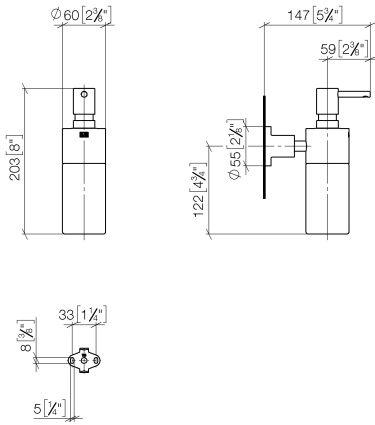

83 435 892

- Flasche aus Kristallglas, matt
- Breite 60 mm
- Höhe 200 mm
- Rosette Ø 55 mm
- 250 ml Flaschenvolumen
- Ausladung 144 mm

	Chrom	83 435 892-00
	Platin gebürstet	83 435 892-06
	Platin	83 435 892-08
	Dark Chrome	83 435 892-19
	Messing gebürstet (23kt Gold)	83 435 892-28
	Schwarz matt	83 435 892-33
	Champagne gebürstet (22kt Gold)	83 435 892-46
	Champagne (22kt Gold)	83 435 892-47
	Chrom gebürstet	83 435 892-93
	Dark Platinum gebürstet	83 435 892-99

83 435 892

mm [inches]

83 435 892

Ersatzteile für die
anderen
Oberflächenvarianten
finden Sie hier: Platin
gebürstet

Ersatzteilstückliste

Nr.	Artikelnummer	Benennung	Verbaumenge	Lieferzeit
1	90 10 10 535 00-00	Spender	1	10
2	90 10 10 529 00-00	Aufnahme	1	10
3	90 90 04 001 00 82	Glas	1	2
4	08 17 20 624-00	Halter	1	10
5	04 31 11 113 00 90	Stift	1	2
6	08 17 89 505-00	Halter	1	10
7	09 30 11 046 90	Scheibe	1	2
8	08 18 50 586 90	Schraube	1	2
9	09 23 10 026 90	Mutter	1	2
10	05 17 20 739 00 90	Befestigungssatz	1	2