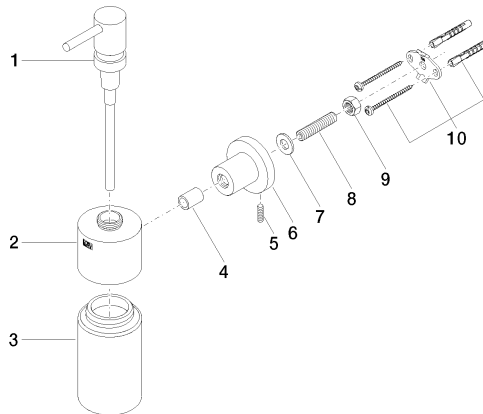

83 435 892

- Flasche aus Kristallglas, matt
- Breite 60 mm
- Höhe 200 mm
- Rosette Ø 55 mm
- 250 ml Flaschenvolumen
- Ausladung 144 mm

	Chrom	83 435 892-00
	Platin gebürstet	83 435 892-06
	Platin	83 435 892-08
	Dark Chrome	83 435 892-19
	Messing gebürstet (23kt Gold)	83 435 892-28
	Schwarz matt	83 435 892-33
	Champagne gebürstet (22kt Gold)	83 435 892-46
	Champagne (22kt Gold)	83 435 892-47
	Chrom gebürstet	83 435 892-93
	Dark Platinum gebürstet	83 435 892-99

83 435 892

mm [inches]

83 435 892

Ersatzteile für die
anderen
Oberflächenvarianten
finden Sie hier: Platin
gebürstet

Ersatzteilstückliste

Nr.	Artikelnummer	Benennung	Verbaumenge	Lieferzeit
1	90 10 10 535 00-00	Spender	1	10
2	90 10 10 529 00-00	Aufnahme	1	10
3	90 90 04 001 00 82	Glas	1	2
4	08 17 20 624-00	Halter	1	10
5	04 31 11 113 00 90	Stift	1	2
6	08 17 89 505-00	Halter	1	10
7	09 30 11 046 90	Scheibe	1	2
8	08 18 50 586 90	Schraube	1	2
9	09 23 10 026 90	Mutter	1	2
10	05 17 20 739 00 90	Befestigungssatz	1	2