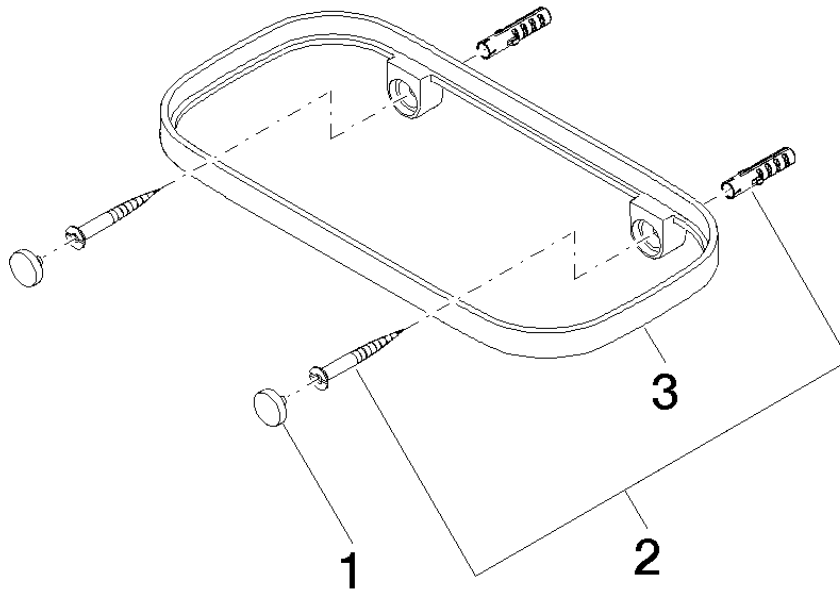

83 481 970

- Breite 200 mm
- Höhe 26 mm
- Ausladung 100 mm
- ohne Gittereinsatz

Passt zu: IMO, TARA, LISSÉ, META

	Light Gold	83 481 970-26
	Chrom	83 481 970-00
	Platin gebürstet	83 481 970-06
	Platin	83 481 970-08
	Dark Chrome	83 481 970-19
	Light Gold gebürstet	83 481 970-27
	Messing gebürstet (23kt Gold)	83 481 970-28
	Schwarz matt	83 481 970-33
	Bronze gebürstet	83 481 970-42
	Champagne gebürstet (22kt Gold)	83 481 970-46
	Champagne (22kt Gold)	83 481 970-47
	Chrom gebürstet	83 481 970-93
	Dark Platinum gebürstet	83 481 970-99

83 481 970

mm [inches]

83 481 970

Ersatzteile für die
anderen
Oberflächenvarianten
finden Sie hier:
Chrom

Ersatzteilstückliste

Nr.	Artikelnummer	Benennung	Verbaumenge	Lieferzeit
1	90 30 30 520 00-26	Set	1	30
2	05 30 31 002 00 90	Befestigungssatz	1	2
3	08 17 97 577-26	Halter	1	60