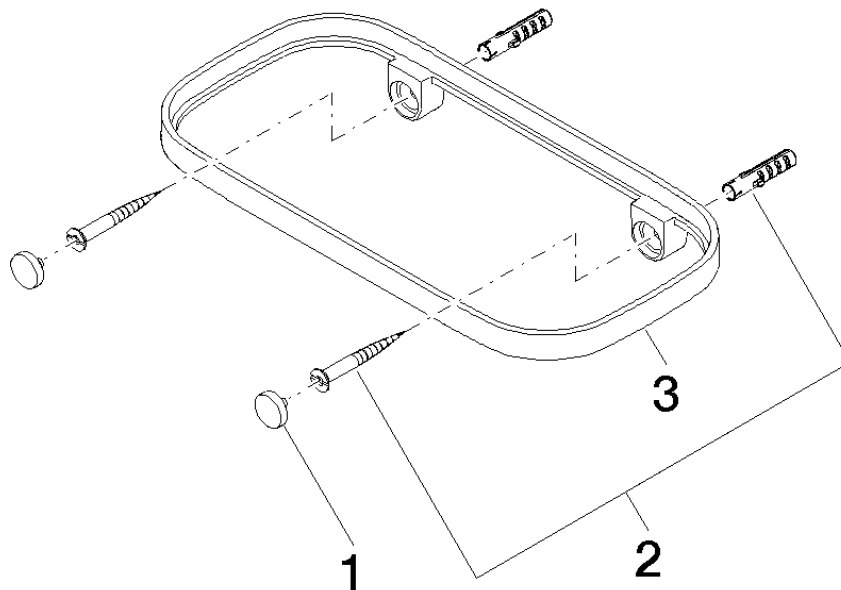

83 481 970

- Breite 200 mm
- Höhe 26 mm
- Ausladung 100 mm
- ohne Gittereinsatz

Passt zu: IMO, TARA, LISSÉ, META

	Light Gold gebürstet	83 481 970-27
	Chrom	83 481 970-00
	Platin gebürstet	83 481 970-06
	Platin	83 481 970-08
	Dark Chrome	83 481 970-19
	Light Gold	83 481 970-26
	Messing gebürstet (23kt Gold)	83 481 970-28
	Schwarz matt	83 481 970-33
	Bronze gebürstet	83 481 970-42
	Champagne gebürstet (22kt Gold)	83 481 970-46
	Champagne (22kt Gold)	83 481 970-47
	Chrom gebürstet	83 481 970-93
	Dark Platinum gebürstet	83 481 970-99

83 481 970

mm [inches]

83 481 970

Ersatzteile für die
anderen
Oberflächenvarianten
finden Sie hier:
Chrom

Ersatzteilstückliste

Nr.	Artikelnummer	Benennung	Verbaumenge	Lieferzeit
1	90 30 30 520 00-27	Set	1	30
2	05 30 31 002 00 90	Befestigungssatz	1	2
3	08 17 97 577-27	Halter	1	60