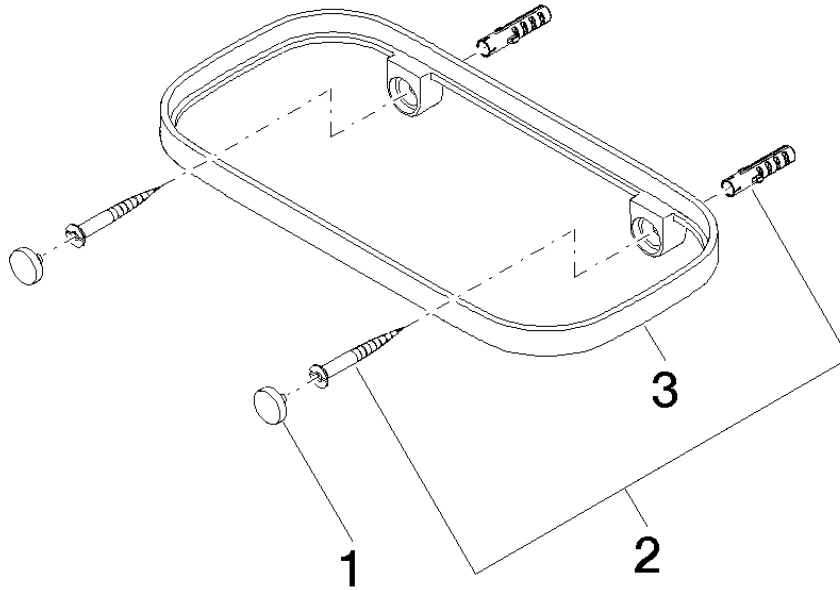

Benötigtes Zubehör

Gittereinsatz - Taupe 82 481 970-53
 ●Gittereinsätze aus Kunststoff

83 481 970

mm [inches]

83 481 970

Ersatzteile für die
anderen
Oberflächenvarianten
finden Sie hier:
Chrom

Ersatzteilstückliste

Nr.	Artikelnummer	Benennung	Verbaumenge	Lieferzeit
1	90 30 30 520 00-46	Set	1	30
2	05 30 31 002 00 90	Befestigungssatz	1	2
3	08 17 97 577-46	Halter	1	30