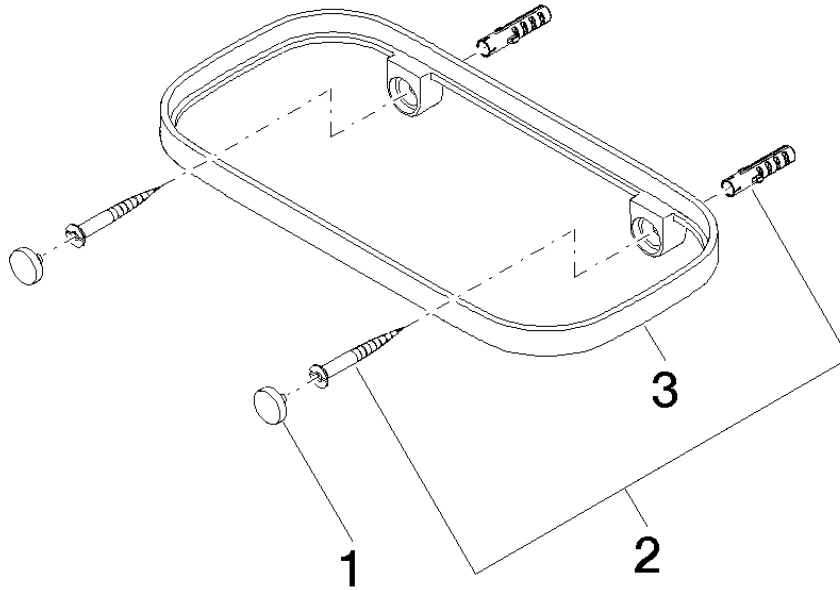

- Gittereinsatz - Lichtgrau** 82 481 970-52
- Gittereinsätze aus Kunststoff

**Benötigtes Zubehör**

- Gittereinsatz - Taupe** 82 481 970-53
- Gittereinsätze aus Kunststoff

83 481 970

mm [inches]

83 481 970

Ersatzteile für die  
anderen  
Oberflächenvarianten  
finden Sie hier:  
Chrom

### Ersatzteilstückliste

Nr.	Artikelnummer	Benennung	Verbaumenge	Lieferzeit
1	90 30 30 520 00-47	Set	1	30
2	05 30 31 002 00 90	Befestigungssatz	1	2
3	08 17 97 577-47	Halter	1	30