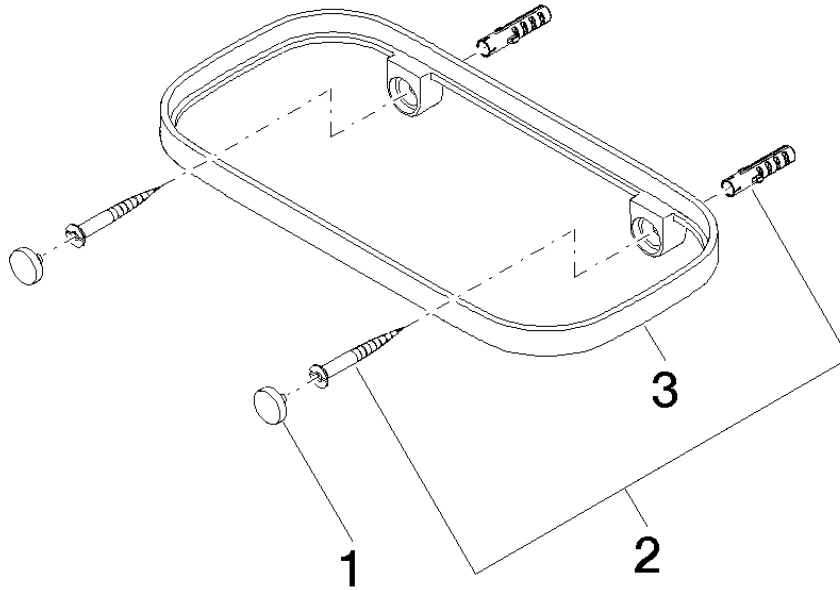

83 481 970

- Breite 200 mm
- Höhe 26 mm
- Ausladung 100 mm
- ohne Gittereinsatz

Passt zu: IMO, TARA, LISSÉ, META

	Chrom gebürstet	83 481 970-93
	Chrom	83 481 970-00
	Platin gebürstet	83 481 970-06
	Platin	83 481 970-08
	Dark Chrome	83 481 970-19
	Light Gold	83 481 970-26
	Light Gold gebürstet	83 481 970-27
	Messing gebürstet (23kt Gold)	83 481 970-28
	Schwarz matt	83 481 970-33
	Bronze gebürstet	83 481 970-42
	Champagne gebürstet (22kt Gold)	83 481 970-46
	Champagne (22kt Gold)	83 481 970-47
	Dark Platinum gebürstet	83 481 970-99

83 481 970

mm [inches]

83 481 970

Ersatzteile für die
anderen
Oberflächenvarianten
finden Sie hier:
Chrom

Ersatzteilstückliste

Nr.	Artikelnummer	Benennung	Verbaumenge	Lieferzeit
1	90 30 30 520 00-93	Set	1	20
2	05 30 31 002 00 90	Befestigungssatz	1	2
3	08 17 97 577-93	Halter	1	20