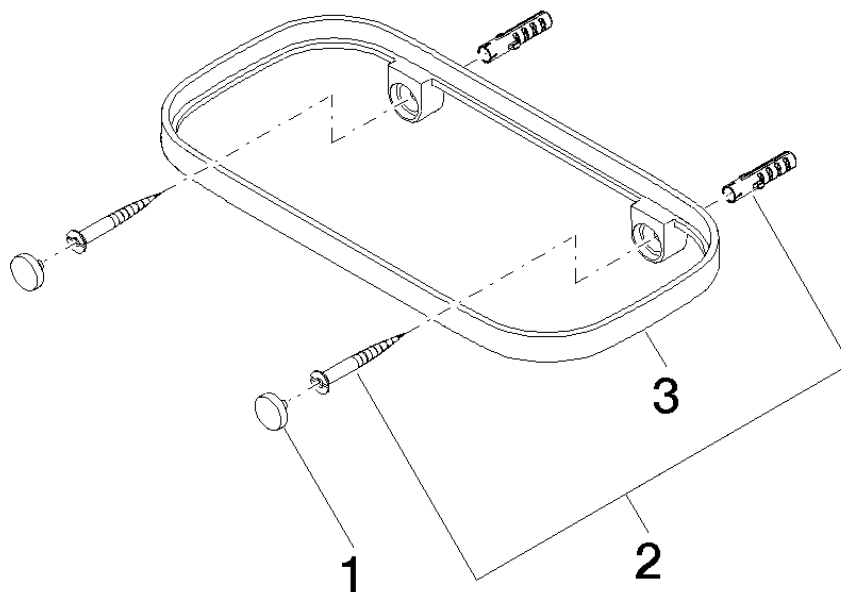

83 481 970

- Breite 200 mm
- Höhe 26 mm
- Ausladung 100 mm
- ohne Gittereinsatz

Passt zu: IMO, TARA, LISSÉ, META

	Dark Platinum gebürstet	83 481 970-99
	Chrom	83 481 970-00
	Platin gebürstet	83 481 970-06
	Platin	83 481 970-08
	Dark Chrome	83 481 970-19
	Light Gold	83 481 970-26
	Light Gold gebürstet	83 481 970-27
	Messing gebürstet (23kt Gold)	83 481 970-28
	Schwarz matt	83 481 970-33
	Bronze gebürstet	83 481 970-42
	Champagne gebürstet (22kt Gold)	83 481 970-46
	Champagne (22kt Gold)	83 481 970-47
	Chrom gebürstet	83 481 970-93

- Gittereinsatz - Lichtgrau** 82 481 970-52
- Gittereinsätze aus Kunststoff

Benötigtes Zubehör

- Gittereinsatz - Taupe** 82 481 970-53
- Gittereinsätze aus Kunststoff

83 481 970

mm [inches]

83 481 970

Ersatzteile für die
anderen
Oberflächenvarianten
finden Sie hier:
Chrom

Ersatzteilstückliste

Nr.	Artikelnummer	Benennung	Verbaumenge	Lieferzeit
1	90 30 30 520 00-99	Set	1	30
2	05 30 31 002 00 90	Befestigungssatz	1	2
3	08 17 97 577-99	Halter	1	30