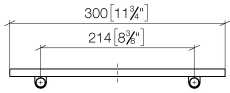

- Gittereinsatz - Lichtgrau** 82 482 970-52
 •Gittereinsätze aus Kunststoff

Benötigtes Zubehör

- Gittereinsatz - Taupe** 82 482 970-53
 •Gittereinsätze aus Kunststoff

83 482 970

mm [inches]

83 482 970

Ersatzteile für die
anderen
Oberflächenvarianten
finden Sie hier:
Chrom