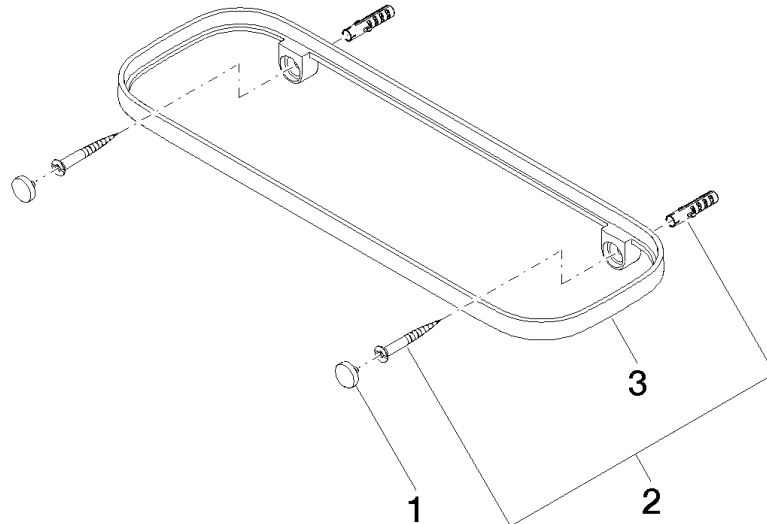

83 482 970

- Breite 300 mm
- Höhe 26 mm
- Ausladung 100 mm
- ohne Gittereinsatz

Passt zu: TARA, LISSÉ, META

	Platin gebürstet	83 482 970-06
	Chrom	83 482 970-00
	Platin	83 482 970-08
	Dark Chrome	83 482 970-19
	Light Gold	83 482 970-26
	Light Gold gebürstet	83 482 970-27
	Messing gebürstet (23kt Gold)	83 482 970-28
	Schwarz matt	83 482 970-33
	Bronze gebürstet	83 482 970-42
	Champagne gebürstet (22kt Gold)	83 482 970-46
	Champagne (22kt Gold)	83 482 970-47
	Chrom gebürstet	83 482 970-93
	Dark Platinum gebürstet	83 482 970-99

- Gittereinsatz - Lichtgrau** 82 482 970-52
 •Gittereinsätze aus Kunststoff

Benötigtes Zubehör

- Gittereinsatz - Taupe** 82 482 970-53
 •Gittereinsätze aus Kunststoff

83 482 970

mm [inches]

83 482 970

Ersatzteile für die
anderen
Oberflächenvarianten
finden Sie hier:
Chrom

Ersatzteilstückliste

Nr.	Artikelnummer	Benennung	Verbaumenge	Lieferzeit
1	90 30 30 520 00-06	Set	1	10
2	05 30 31 002 00 90	Befestigungssatz	1	2
3	08 17 97 578-06	Halter	1	10