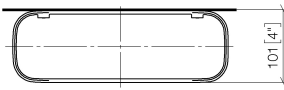

83 482 970

- Breite 300 mm
- Höhe 26 mm
- Ausladung 100 mm
- ohne Gittereinsatz

Passt zu: TARA, LISSÉ, META

	Platin gebürstet	83 482 970-06
	Chrom	83 482 970-00
	Platin	83 482 970-08
	Dark Chrome	83 482 970-19
	Light Gold	83 482 970-26
	Light Gold gebürstet	83 482 970-27
	Messing gebürstet (23kt Gold)	83 482 970-28
	Schwarz matt	83 482 970-33
	Bronze gebürstet	83 482 970-42
	Champagne gebürstet (22kt Gold)	83 482 970-46
	Champagne (22kt Gold)	83 482 970-47
	Chrom gebürstet	83 482 970-93
	Dark Platinum gebürstet	83 482 970-99

- Gittereinsatz - Lichtgrau** 82 482 970-52
 •Gittereinsätze aus Kunststoff

Benötigtes Zubehör

- Gittereinsatz - Taupe** 82 482 970-53
 •Gittereinsätze aus Kunststoff

83 482 970

mm [inches]

83 482 970

Ersatzteile für die
anderen
Oberflächenvarianten
finden Sie hier:
Chrom