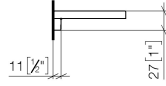

- Gittereinsatz - Lichtgrau** 82 482 970-52
 •Gittereinsätze aus Kunststoff

Benötigtes Zubehör

- Gittereinsatz - Taupe** 82 482 970-53
 •Gittereinsätze aus Kunststoff

83 482 970

mm [inches]

83 482 970

Ersatzteile für die
anderen
Oberflächenvarianten
finden Sie hier:
Chrom