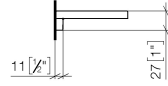

Benötigtes Zubehör

- | | |
|----------------------------------|---------------|
| Gittereinsatz - Lichtgrau | 82 482 970-52 |
| •Gittereinsätze aus Kunststoff | |

Benötigtes Zubehör

- | | |
|--------------------------------|---------------|
| Gittereinsatz - Taupe | 82 482 970-53 |
| •Gittereinsätze aus Kunststoff | |

83 482 970

mm [inches]

83 482 970

Ersatzteile für die
anderen
Oberflächenvarianten
finden Sie hier:
Chrom