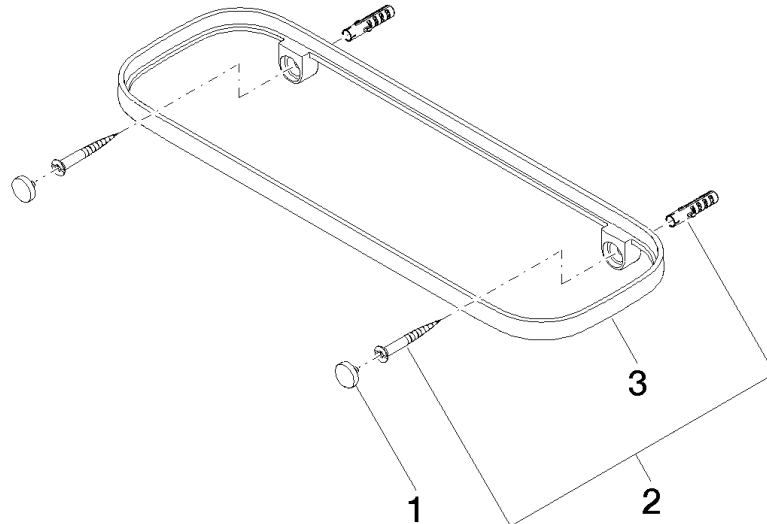

83 482 970

- Breite 300 mm
- Höhe 26 mm
- Ausladung 100 mm
- ohne Gittereinsatz

Passt zu: TARA, LISSÉ, META

	Light Gold	83 482 970-26
	Chrom	83 482 970-00
	Platin gebürstet	83 482 970-06
	Platin	83 482 970-08
	Dark Chrome	83 482 970-19
	Light Gold gebürstet	83 482 970-27
	Messing gebürstet (23kt Gold)	83 482 970-28
	Schwarz matt	83 482 970-33
	Bronze gebürstet	83 482 970-42
	Champagne gebürstet (22kt Gold)	83 482 970-46
	Champagne (22kt Gold)	83 482 970-47
	Chrom gebürstet	83 482 970-93
	Dark Platinum gebürstet	83 482 970-99

83 482 970

mm [inches]

83 482 970

Ersatzteile für die
anderen
Oberflächenvarianten
finden Sie hier:
Chrom

Ersatzteilstückliste

Nr.	Artikelnummer	Benennung	Verbaumenge	Lieferzeit
1	90 30 30 520 00-26	Set	1	30
2	05 30 31 002 00 90	Befestigungssatz	1	2
3	08 17 97 578-26	Halter	1	60