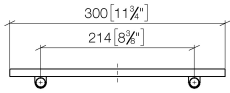

83 482 970

- Breite 300 mm
- Höhe 26 mm
- Ausladung 100 mm
- ohne Gittereinsatz

Passt zu: TARA, LISSÉ, META

	Light Gold	83 482 970-26
	Chrom	83 482 970-00
	Platin gebürstet	83 482 970-06
	Platin	83 482 970-08
	Dark Chrome	83 482 970-19
	Light Gold gebürstet	83 482 970-27
	Messing gebürstet (23kt Gold)	83 482 970-28
	Schwarz matt	83 482 970-33
	Bronze gebürstet	83 482 970-42
	Champagne gebürstet (22kt Gold)	83 482 970-46
	Champagne (22kt Gold)	83 482 970-47
	Chrom gebürstet	83 482 970-93
	Dark Platinum gebürstet	83 482 970-99

83 482 970

mm [inches]

83 482 970

Ersatzteile für die
anderen
Oberflächenvarianten
finden Sie hier:
Chrom

Ersatzteilstückliste

Nr.	Artikelnummer	Benennung	Verbaumenge	Lieferzeit
1	90 30 30 520 00-26	Set	1	30
2	05 30 31 002 00 90	Befestigungssatz	1	2
3	08 17 97 578-26	Halter	1	60