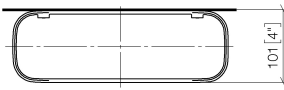

83 482 970

- Breite 300 mm
- Höhe 26 mm
- Ausladung 100 mm
- ohne Gittereinsatz

Passt zu: TARA, LISSÉ, META

	Light Gold	83 482 970-26
	Chrom	83 482 970-00
	Platin gebürstet	83 482 970-06
	Platin	83 482 970-08
	Dark Chrome	83 482 970-19
	Light Gold gebürstet	83 482 970-27
	Messing gebürstet (23kt Gold)	83 482 970-28
	Schwarz matt	83 482 970-33
	Bronze gebürstet	83 482 970-42
	Champagne gebürstet (22kt Gold)	83 482 970-46
	Champagne (22kt Gold)	83 482 970-47
	Chrom gebürstet	83 482 970-93
	Dark Platinum gebürstet	83 482 970-99

83 482 970

mm [inches]

83 482 970

Ersatzteile für die
anderen
Oberflächenvarianten
finden Sie hier:
Chrom

Ersatzteilstückliste

Nr.	Artikelnummer	Benennung	Verbaumenge	Lieferzeit
1	90 30 30 520 00-26	Set	1	30
2	05 30 31 002 00 90	Befestigungssatz	1	2
3	08 17 97 578-26	Halter	1	60