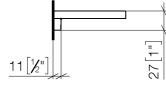

83 482 970

- Breite 300 mm
- Höhe 26 mm
- Ausladung 100 mm
- ohne Gittereinsatz

Passt zu: TARA, LISSÉ, META

	Light Gold	83 482 970-26
	Chrom	83 482 970-00
	Platin gebürstet	83 482 970-06
	Platin	83 482 970-08
	Dark Chrome	83 482 970-19
	Light Gold gebürstet	83 482 970-27
	Messing gebürstet (23kt Gold)	83 482 970-28
	Schwarz matt	83 482 970-33
	Bronze gebürstet	83 482 970-42
	Champagne gebürstet (22kt Gold)	83 482 970-46
	Champagne (22kt Gold)	83 482 970-47
	Chrom gebürstet	83 482 970-93
	Dark Platinum gebürstet	83 482 970-99

83 482 970

mm [inches]

83 482 970

Ersatzteile für die
anderen
Oberflächenvarianten
finden Sie hier:
Chrom

Ersatzteilstückliste

Nr.	Artikelnummer	Benennung	Verbaumenge	Lieferzeit
1	90 30 30 520 00-26	Set	1	30
2	05 30 31 002 00 90	Befestigungssatz	1	2
3	08 17 97 578-26	Halter	1	60