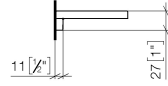

83 482 970

- Breite 300 mm
- Höhe 26 mm
- Ausladung 100 mm
- ohne Gittereinsatz

Passt zu: TARA, LISSÉ, META

	Light Gold gebürstet	83 482 970-27
	Chrom	83 482 970-00
	Platin gebürstet	83 482 970-06
	Platin	83 482 970-08
	Dark Chrome	83 482 970-19
	Light Gold	83 482 970-26
	Messing gebürstet (23kt Gold)	83 482 970-28
	Schwarz matt	83 482 970-33
	Bronze gebürstet	83 482 970-42
	Champagne gebürstet (22kt Gold)	83 482 970-46
	Champagne (22kt Gold)	83 482 970-47
	Chrom gebürstet	83 482 970-93
	Dark Platinum gebürstet	83 482 970-99

83 482 970

mm [inches]

83 482 970

Ersatzteile für die  
anderen  
Oberflächenvarianten  
finden Sie hier:  
Chrom