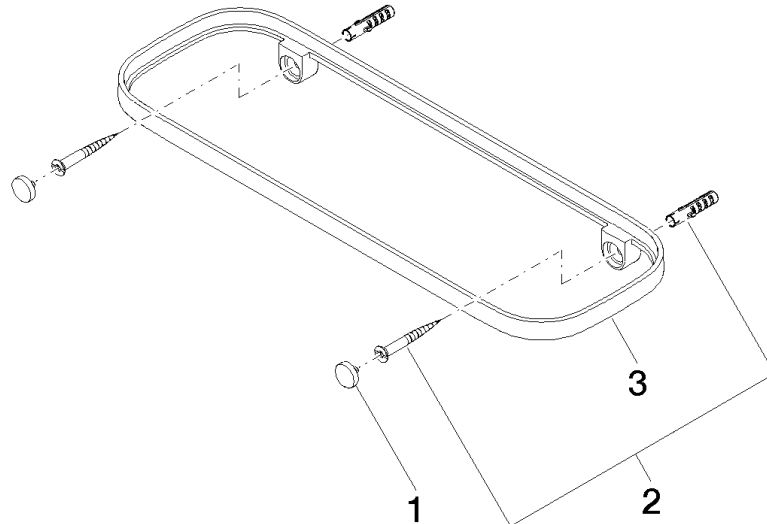

83 482 970

- Breite 300 mm
- Höhe 26 mm
- Ausladung 100 mm
- ohne Gittereinsatz

Passt zu: TARA, LISSÉ, META

	Light Gold gebürstet	83 482 970-27
	Chrom	83 482 970-00
	Platin gebürstet	83 482 970-06
	Platin	83 482 970-08
	Dark Chrome	83 482 970-19
	Light Gold	83 482 970-26
	Messing gebürstet (23kt Gold)	83 482 970-28
	Schwarz matt	83 482 970-33
	Bronze gebürstet	83 482 970-42
	Champagne gebürstet (22kt Gold)	83 482 970-46
	Champagne (22kt Gold)	83 482 970-47
	Chrom gebürstet	83 482 970-93
	Dark Platinum gebürstet	83 482 970-99

83 482 970

mm [inches]

83 482 970

Ersatzteile für die  
anderen  
Oberflächenvarianten  
finden Sie hier:  
Chrom

### Ersatzteilstückliste

Nr.	Artikelnummer	Benennung	Verbaumenge	Lieferzeit
1	90 30 30 520 00-27	Set	1	30
2	05 30 31 002 00 90	Befestigungssatz	1	2
3	08 17 97 578-27	Halter	1	60