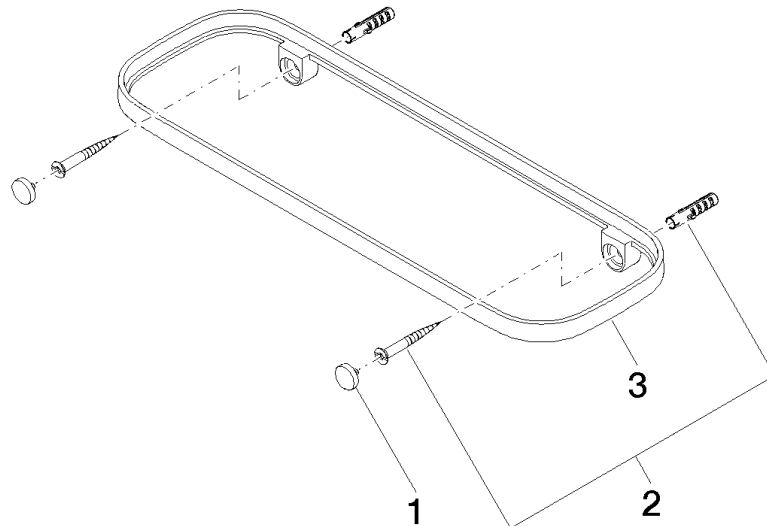

83 482 970

- Breite 300 mm
- Höhe 26 mm
- Ausladung 100 mm
- ohne Gittereinsatz

Passt zu: TARA, LISSÉ, META

|   |                                       |               |
|---|---------------------------------------|---------------|
|    | Messing gebürstet<br>(23kt Gold)      | 83 482 970-28 |
|    | Chrom                                 | 83 482 970-00 |
|    | Platin gebürstet                      | 83 482 970-06 |
|    | Platin                                | 83 482 970-08 |
|    | Dark Chrome                           | 83 482 970-19 |
|    | Light Gold                            | 83 482 970-26 |
|    | Light Gold<br>gebürstet               | 83 482 970-27 |
|    | Schwarz matt                          | 83 482 970-33 |
|   | Bronze gebürstet                      | 83 482 970-42 |
|  | Champagne<br>gebürstet (22kt<br>Gold) | 83 482 970-46 |
|  | Champagne (22kt<br>Gold)              | 83 482 970-47 |
|  | Chrom gebürstet                       | 83 482 970-93 |
|  | Dark Platinum<br>gebürstet            | 83 482 970-99 |

**Gittereinsatz - Lichtgrau** 82 482 970-52  
 ●Gittereinsätze aus Kunststoff

Benötigtes Zubehör

**Gittereinsatz - Taupe** 82 482 970-53  
 ●Gittereinsätze aus Kunststoff

83 482 970

mm [inches]

83 482 970

Ersatzteile für die  
anderen  
Oberflächenvarianten  
finden Sie hier:  
Chrom

### Ersatzteilstückliste

| Nr. | Artikelnummer      | Benennung        | Verbaumenge | Lieferzeit |
|-----|--------------------|------------------|-------------|------------|
| 1   | 90 30 30 520 00-28 | Set              | 1           | 20         |
| 2   | 05 30 31 002 00 90 | Befestigungssatz | 1           | 2          |
| 3   | 08 17 97 578-28    | Halter           | 1           | 20         |