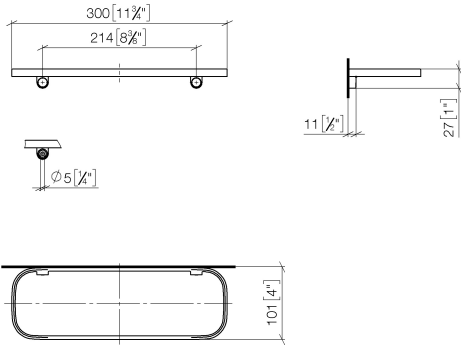

83 482 970

- Breite 300 mm
- Höhe 26 mm
- Ausladung 100 mm
- ohne Gittereinsatz

Passt zu: TARA, LISSÉ, META

|   |                                       |               |
|---|---------------------------------------|---------------|
|    | Messing gebürstet<br>(23kt Gold)      | 83 482 970-28 |
|    | Chrom                                 | 83 482 970-00 |
|    | Platin gebürstet                      | 83 482 970-06 |
|    | Platin                                | 83 482 970-08 |
|    | Dark Chrome                           | 83 482 970-19 |
|    | Light Gold                            | 83 482 970-26 |
|    | Light Gold<br>gebürstet               | 83 482 970-27 |
|    | Schwarz matt                          | 83 482 970-33 |
|   | Bronze gebürstet                      | 83 482 970-42 |
|  | Champagne<br>gebürstet (22kt<br>Gold) | 83 482 970-46 |
|  | Champagne (22kt<br>Gold)              | 83 482 970-47 |
|  | Chrom gebürstet                       | 83 482 970-93 |
|  | Dark Platinum<br>gebürstet            | 83 482 970-99 |

**Gittereinsatz - Lichtgrau** 82 482 970-52  
 ●Gittereinsätze aus Kunststoff

Benötigtes Zubehör

**Gittereinsatz - Taupe** 82 482 970-53  
 ●Gittereinsätze aus Kunststoff

83 482 970

mm [inches]

83 482 970

Ersatzteile für die  
anderen  
Oberflächenvarianten  
finden Sie hier:  
Chrom