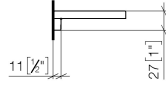

83 482 970

- Breite 300 mm
- Höhe 26 mm
- Ausladung 100 mm
- ohne Gittereinsatz

Passt zu: TARA, LISSÉ, META

	Schwarz matt	83 482 970-33
	Chrom	83 482 970-00
	Platin gebürstet	83 482 970-06
	Platin	83 482 970-08
	Dark Chrome	83 482 970-19
	Light Gold	83 482 970-26
	Light Gold gebürstet	83 482 970-27
	Messing gebürstet (23kt Gold)	83 482 970-28
	Bronze gebürstet	83 482 970-42
	Champagne gebürstet (22kt Gold)	83 482 970-46
	Champagne (22kt Gold)	83 482 970-47
	Chrom gebürstet	83 482 970-93
	Dark Platinum gebürstet	83 482 970-99

83 482 970

mm [inches]

83 482 970

Ersatzteile für die
anderen
Oberflächenvarianten
finden Sie hier:
Chrom

Ersatzteilstückliste

Nr.	Artikelnummer	Benennung	Verbaumenge	Lieferzeit
1	90 30 30 520 00-33	Set	1	-
Ersatzteil nicht mehr bestellbar, bitte bestellen Sie den Nachfolgeartikel				
2	05 30 31 002 00 90	Befestigungssatz	1	2
3	08 17 97 578-33	Halter	1	30