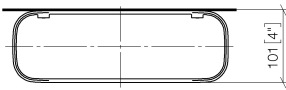

83 482 970

- Breite 300 mm
- Höhe 26 mm
- Ausladung 100 mm
- ohne Gittereinsatz

Passt zu: TARA, LISSÉ, META

	Schwarz matt	83 482 970-33
	Chrom	83 482 970-00
	Platin gebürstet	83 482 970-06
	Platin	83 482 970-08
	Dark Chrome	83 482 970-19
	Light Gold	83 482 970-26
	Light Gold gebürstet	83 482 970-27
	Messing gebürstet (23kt Gold)	83 482 970-28
	Bronze gebürstet	83 482 970-42
	Champagne gebürstet (22kt Gold)	83 482 970-46
	Champagne (22kt Gold)	83 482 970-47
	Chrom gebürstet	83 482 970-93
	Dark Platinum gebürstet	83 482 970-99

83 482 970

mm [inches]

83 482 970

Ersatzteile für die
anderen
Oberflächenvarianten
finden Sie hier:
Chrom

Ersatzteilstückliste

Nr.	Artikelnummer	Benennung	Verbaumenge	Lieferzeit
1	90 30 30 520 00-33	Set	1	-
Ersatzteil nicht mehr bestellbar, bitte bestellen Sie den Nachfolgeartikel				
2	05 30 31 002 00 90	Befestigungssatz	1	2
3	08 17 97 578-33	Halter	1	30