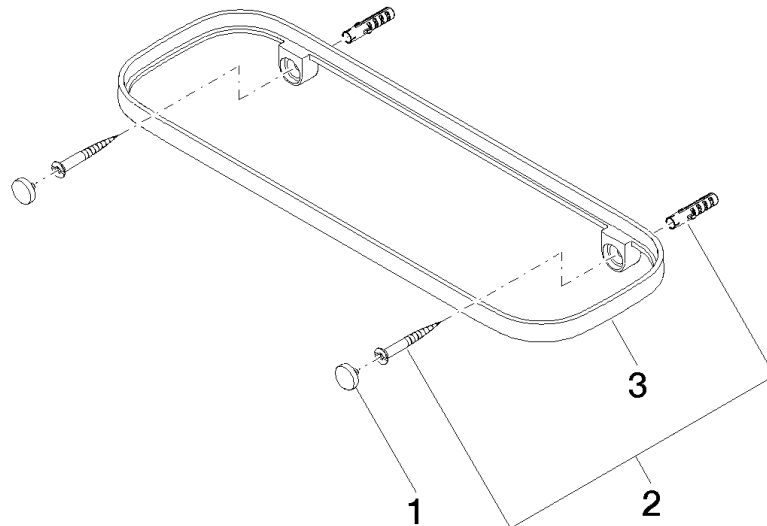

Benötigtes Zubehör

- |                                |               |
|--------------------------------|---------------|
| <b>Gittereinsatz - Taupe</b>   | 82 482 970-53 |
| ●Gittereinsätze aus Kunststoff |               |

83 482 970

mm [inches]

83 482 970

Ersatzteile für die  
anderen  
Oberflächenvarianten  
finden Sie hier:  
Chrom