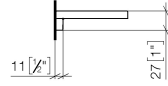

83 482 970

mm [inches]

83 482 970

Ersatzteile für die  
anderen  
Oberflächenvarianten  
finden Sie hier:  
Chrom