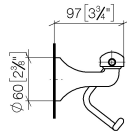

83 500 361

- Breite 145 mm
- Höhe 120 mm
- Ausladung 95 mm

	Platin	83 500 361-08
	Chrom	83 500 361-00
	Platin gebürstet	83 500 361-06
	Messing (23kt Gold)	83 500 361-09
	Messing gebürstet (23kt Gold)	83 500 361-28
	Dark Platin gebürstet	83 500 361-99

83 500 361

mm [inches]

83 500 361

Ersatzteile für die  
anderen  
Oberflächenvarianten  
finden Sie hier:  
Chrom

### Ersatzteilstückliste

Nr.	Artikelnummer	Benennung	Verbaumenge	Lieferzeit
1	08 18 70 501-08	Buegel	1	40
2	08 18 40 505 90	Huelse	2	2
3	04 31 11 140 00 90	Stift	2	2
4	05 17 97 507 00 90	Befestigungssatz	1	2