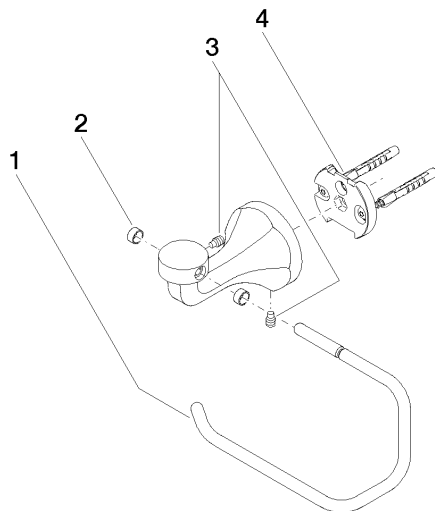

83 500 361

- Breite 145 mm
- Höhe 120 mm
- Ausladung 95 mm

	Platin	83 500 361-08
	Chrom	83 500 361-00
	Platin gebürstet	83 500 361-06
	Messing (23kt Gold)	83 500 361-09
	Messing gebürstet (23kt Gold)	83 500 361-28
	Dark Platin gebürstet	83 500 361-99

83 500 361

mm [inches]

83 500 361

Ersatzteile für die  
anderen  
Oberflächenvarianten  
finden Sie hier:  
Chrom

### Ersatzteilstückliste

Nr.	Artikelnummer	Benennung	Verbaumenge	Lieferzeit
1	08 18 70 501-08	Buegel	1	40
2	08 18 40 505 90	Huelse	2	2
3	04 31 11 140 00 90	Stift	2	2
4	05 17 97 507 00 90	Befestigungssatz	1	2