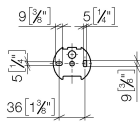

83 500 361

- Breite 145 mm
- Höhe 120 mm
- Ausladung 95 mm

	Platin	83 500 361-08
	Chrom	83 500 361-00
	Platin gebürstet	83 500 361-06
	Messing (23kt Gold)	83 500 361-09
	Messing gebürstet (23kt Gold)	83 500 361-28
	Dark Platin gebürstet	83 500 361-99

83 500 361

mm [inches]

83 500 361

Ersatzteile für die  
anderen  
Oberflächenvarianten  
finden Sie hier:  
Chrom

### Ersatzteilstückliste

Nr.	Artikelnummer	Benennung	Verbaumenge	Lieferzeit
1	08 18 70 501-08	Buegel	1	40
2	08 18 40 505 90	Huelse	2	2
3	04 31 11 140 00 90	Stift	2	2
4	05 17 97 507 00 90	Befestigungssatz	1	2