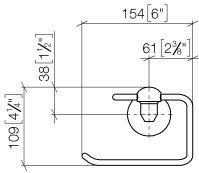

83 500 361

- Breite 145 mm
- Höhe 120 mm
- Ausladung 95 mm

	Platin	83 500 361-08
	Chrom	83 500 361-00
	Platin gebürstet	83 500 361-06
	Messing (23kt Gold)	83 500 361-09
	Messing gebürstet (23kt Gold)	83 500 361-28
	Dark Platin gebürstet	83 500 361-99

83 500 361

mm [inches]

83 500 361

Ersatzteile für die  
anderen  
Oberflächenvarianten  
finden Sie hier:  
Chrom

### Ersatzteilstückliste

Nr.	Artikelnummer	Benennung	Verbaumenge	Lieferzeit
1	08 18 70 501-08	Buegel	1	40
2	08 18 40 505 90	Huelse	2	2
3	04 31 11 140 00 90	Stift	2	2
4	05 17 97 507 00 90	Befestigungssatz	1	2