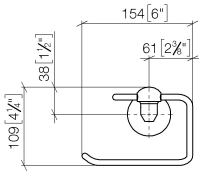

83 500 361

- Breite 145 mm
- Höhe 120 mm
- Ausladung 95 mm

	Messing (23kt Gold)	83 500 361-09
	Chrom	83 500 361-00
	Platin gebürstet	83 500 361-06
	Platin	83 500 361-08
	Messing gebürstet (23kt Gold)	83 500 361-28
	Dark Platinum gebürstet	83 500 361-99

83 500 361

mm [inches]

83 500 361

Ersatzteile für die  
anderen  
Oberflächenvarianten  
finden Sie hier:  
Chrom

### Ersatzteilstückliste

Nr.	Artikelnummer	Benennung	Verbaumenge	Lieferzeit
1	08 18 70 501-09	Buegel	1	40
2	08 18 40 505 90	Huelse	2	2
3	04 31 11 140 00 90	Stift	2	2
4	05 17 97 507 00 90	Befestigungssatz	1	2