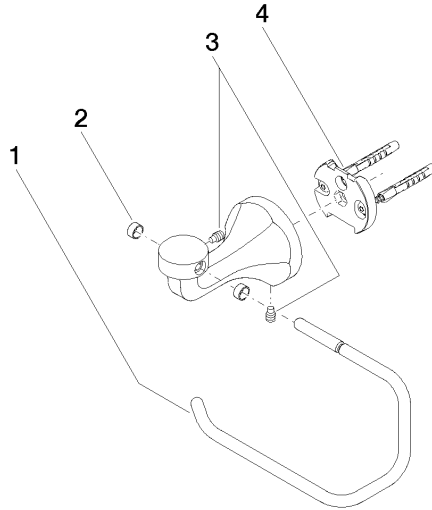

83 500 361

- Breite 145 mm
- Höhe 120 mm
- Ausladung 95 mm

	Messing (23kt Gold)	83 500 361-09
	Chrom	83 500 361-00
	Platin gebürstet	83 500 361-06
	Platin	83 500 361-08
	Messing gebürstet (23kt Gold)	83 500 361-28
	Dark Platinum gebürstet	83 500 361-99

83 500 361

mm [inches]

83 500 361

Ersatzteile für die  
anderen  
Oberflächenvarianten  
finden Sie hier:  
Chrom

### Ersatzteilstückliste

Nr.	Artikelnummer	Benennung	Verbaumenge	Lieferzeit
1	08 18 70 501-09	Buegel	1	40
2	08 18 40 505 90	Huelse	2	2
3	04 31 11 140 00 90	Stift	2	2
4	05 17 97 507 00 90	Befestigungssatz	1	2