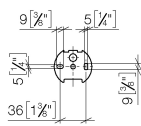

83 500 361

- Breite 145 mm
- Höhe 120 mm
- Ausladung 95 mm

	Messing (23kt Gold)	83 500 361-09
	Chrom	83 500 361-00
	Platin gebürstet	83 500 361-06
	Platin	83 500 361-08
	Messing gebürstet (23kt Gold)	83 500 361-28
	Dark Platinum gebürstet	83 500 361-99

83 500 361

mm [inches]

83 500 361

Ersatzteile für die  
anderen  
Oberflächenvarianten  
finden Sie hier:  
Chrom

### Ersatzteilstückliste

Nr.	Artikelnummer	Benennung	Verbaumenge	Lieferzeit
1	08 18 70 501-09	Buegel	1	40
2	08 18 40 505 90	Huelse	2	2
3	04 31 11 140 00 90	Stift	2	2
4	05 17 97 507 00 90	Befestigungssatz	1	2