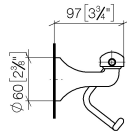

83 500 361

- Breite 145 mm
- Höhe 120 mm
- Ausladung 95 mm

	Messing (23kt Gold)	83 500 361-09
	Chrom	83 500 361-00
	Platin gebürstet	83 500 361-06
	Platin	83 500 361-08
	Messing gebürstet (23kt Gold)	83 500 361-28
	Dark Platinum gebürstet	83 500 361-99

83 500 361

mm [inches]

83 500 361

Ersatzteile für die  
anderen  
Oberflächenvarianten  
finden Sie hier:  
Chrom

### Ersatzteilstückliste

Nr.	Artikelnummer	Benennung	Verbaumenge	Lieferzeit
1	08 18 70 501-09	Buegel	1	40
2	08 18 40 505 90	Huelse	2	2
3	04 31 11 140 00 90	Stift	2	2
4	05 17 97 507 00 90	Befestigungssatz	1	2