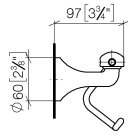

83 500 361

- Breite 145 mm
- Höhe 120 mm
- Ausladung 95 mm

	Dark Platinum gebürstet	83 500 361-99
	Chrom	83 500 361-00
	Platin gebürstet	83 500 361-06
	Platin	83 500 361-08
	Messing (23kt Gold)	83 500 361-09
	Messing gebürstet (23kt Gold)	83 500 361-28

83 500 361

mm [inches]

83 500 361

Ersatzteile für die  
anderen  
Oberflächenvarianten  
finden Sie hier:  
Chrom

### Ersatzteilstückliste

Nr.	Artikelnummer	Benennung	Verbaumenge	Lieferzeit
1	08 18 70 501-99	Buegel	1	-
Ersatzteil nicht mehr bestellbar, bitte bestellen Sie den Nachfolgeartikel				
2	08 18 40 505 90	Huelse	2	2
3	04 31 11 140 00 90	Stift	2	2
4	05 17 97 507 00 90	Befestigungssatz	1	2