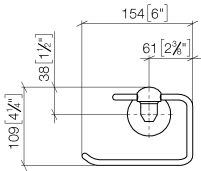

83 500 361

- Breite 145 mm
- Höhe 120 mm
- Ausladung 95 mm

	Dark Platinum gebürstet	83 500 361-99
	Chrom	83 500 361-00
	Platin gebürstet	83 500 361-06
	Platin	83 500 361-08
	Messing (23kt Gold)	83 500 361-09
	Messing gebürstet (23kt Gold)	83 500 361-28

83 500 361

mm [inches]

83 500 361

Ersatzteile für die  
anderen  
Oberflächenvarianten  
finden Sie hier:  
Chrom

### Ersatzteilstückliste

Nr.	Artikelnummer	Benennung	Verbaumenge	Lieferzeit
1	08 18 70 501-99	Buegel	1	-
Ersatzteil nicht mehr bestellbar, bitte bestellen Sie den Nachfolgeartikel				
2	08 18 40 505 90	Huelse	2	2
3	04 31 11 140 00 90	Stift	2	2
4	05 17 97 507 00 90	Befestigungssatz	1	2