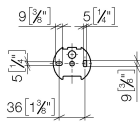

83 500 361

- Breite 145 mm
- Höhe 120 mm
- Ausladung 95 mm

	Dark Platinum gebürstet	83 500 361-99
	Chrom	83 500 361-00
	Platin gebürstet	83 500 361-06
	Platin	83 500 361-08
	Messing (23kt Gold)	83 500 361-09
	Messing gebürstet (23kt Gold)	83 500 361-28

83 500 361

mm [inches]

83 500 361

Ersatzteile für die  
anderen  
Oberflächenvarianten  
finden Sie hier:  
Chrom

### Ersatzteilstückliste

Nr.	Artikelnummer	Benennung	Verbaumenge	Lieferzeit
1	08 18 70 501-99	Buegel	1	-
Ersatzteil nicht mehr bestellbar, bitte bestellen Sie den Nachfolgeartikel				
2	08 18 40 505 90	Huelse	2	2
3	04 31 11 140 00 90	Stift	2	2
4	05 17 97 507 00 90	Befestigungssatz	1	2