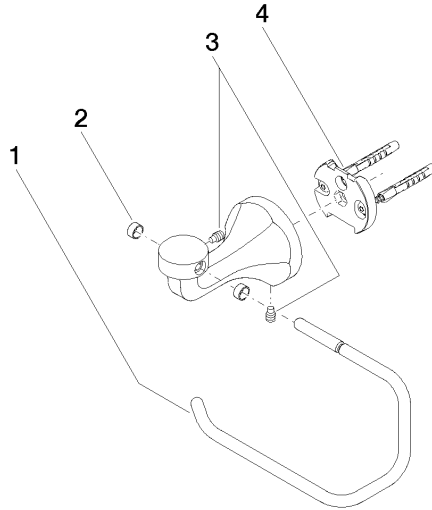

83 500 361

- Breite 145 mm
- Höhe 120 mm
- Ausladung 95 mm

	Dark Platinum gebürstet	83 500 361-99
	Chrom	83 500 361-00
	Platin gebürstet	83 500 361-06
	Platin	83 500 361-08
	Messing (23kt Gold)	83 500 361-09
	Messing gebürstet (23kt Gold)	83 500 361-28

83 500 361

mm [inches]

83 500 361

Ersatzteile für die  
anderen  
Oberflächenvarianten  
finden Sie hier:  
Chrom

### Ersatzteilstückliste

Nr.	Artikelnummer	Benennung	Verbaumenge	Lieferzeit
1	08 18 70 501-99	Buegel	1	-
Ersatzteil nicht mehr bestellbar, bitte bestellen Sie den Nachfolgeartikel				
2	08 18 40 505 90	Huelse	2	2
3	04 31 11 140 00 90	Stift	2	2
4	05 17 97 507 00 90	Befestigungssatz	1	2