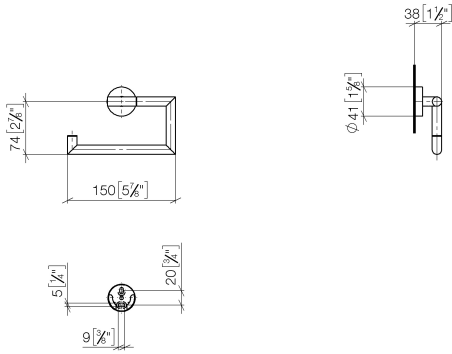

EDITION PRO Papierrollenhalter ohne Deckel - Chrom

83 500 626

- Breite 150 mm
- Höhe 95 mm
- Rosette Ø 41 mm
- Ausladung 38 mm

	Chrom	83 500 626-00
	Schwarz matt	83 500 626-33
	Chrom gebürstet	83 500 626-93

EDITION PRO Papierrollenhalter ohne Deckel - Chrom

83 500 626

mm [inches]

EDITION PRO Papierrollenhalter ohne Deckel - Chrom

83 500 626

Ersatzteile für die
anderen
Oberflächenvarianten
finden Sie hier:
Schwarz matt

Ersatzteilstückliste

Nr.	Artikelnummer	Benennung	Verbaumenge	Lieferzeit
1	90 28 22 626 00-00	Halter	1	10
2	05 17 97 561 01-00	Halter	1	10
3	90 31 11 038 00 90	Stift	1	2
4	90 14 10 060 00 90	Dichtung	1	2
5	08 27 97 500-00	Rosette	1	10
6	08 30 11 516 90	Ring	1	2
7	05 17 97 501 01 90	Befestigungssatz	1	2
8	08 17 97 559 90	Halter	1	2
9	08 17 97 501 07	Halter	1	2
10	05 30 31 025 00 90	Befestigungssatz	1	2
11	05 30 11 519 00 90	Scheibe	1	2