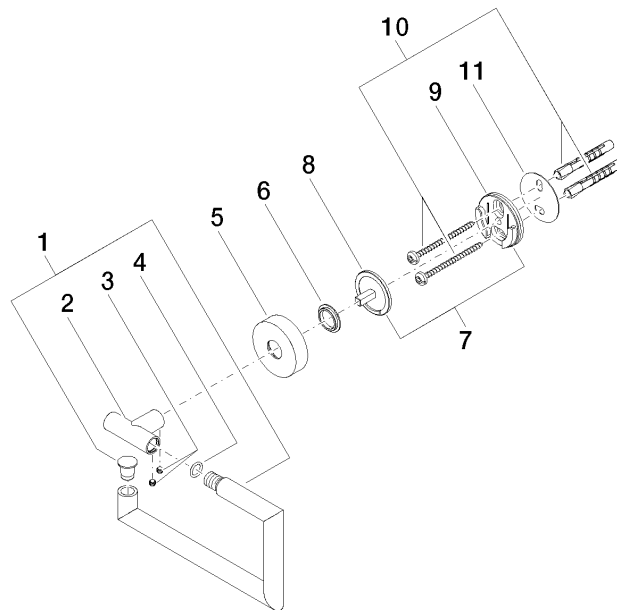

EDITION PRO Papierrollenhalter ohne Deckel - Chrom

83 500 626

- Breite 150 mm
- Höhe 95 mm
- Rosette Ø 41 mm
- Ausladung 38 mm

	Chrom	83 500 626-00
	Schwarz matt	83 500 626-33
	Chrom gebürstet	83 500 626-93

EDITION PRO Papierrollenhalter ohne Deckel - Chrom

83 500 626

mm [inches]

EDITION PRO Papierrollenhalter ohne Deckel - Chrom

83 500 626

Ersatzteile für die
anderen
Oberflächenvarianten
finden Sie hier:
Schwarz matt

Ersatzteilstückliste

Nr.	Artikelnummer	Benennung	Verbaumenge	Lieferzeit
1	90 28 22 626 00-00	Halter	1	10
2	05 17 97 561 01-00	Halter	1	10
3	90 31 11 038 00 90	Stift	1	2
4	90 14 10 060 00 90	Dichtung	1	2
5	08 27 97 500-00	Rosette	1	10
6	08 30 11 516 90	Ring	1	2
7	05 17 97 501 01 90	Befestigungssatz	1	2
8	08 17 97 559 90	Halter	1	2
9	08 17 97 501 07	Halter	1	2
10	05 30 31 025 00 90	Befestigungssatz	1	2
11	05 30 11 519 00 90	Scheibe	1	2